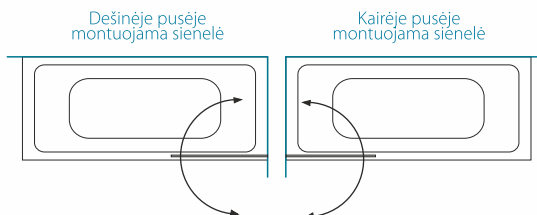

Vonios sienelė MEDA