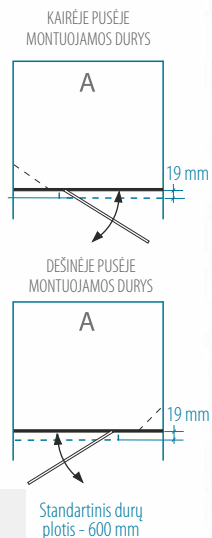

Dušo durys nišoms su sienele GUNDA PLUS

DUŠO SIENELĖ	REGULIAVIMO RIBOS A (mm)	SIENELĖS AUKŠTIS (mm)	6 mm saugus grūdintas stiklas		
			Skaidrus	Tamsintas rusvai, pilkai	Raštinis, satin, šinšila, melšvas, žalsvas
80	797-805	1900	529 €	549 €	569 €
90	897-905		539 €	559 €	579 €
100	997-1005		549 €	569 €	589 €
110	1097-1105		559 €	579 €	599 €
120	1197-1205		659 €	679 €	699 €
Nestandartiniai pasirinkti matmenys intervale 800... 1200 mm			599 €	619 €	639 €
Nestandartiniai pasirinkti matmenys intervale 1200... 1600 mm		699 €	719 €	739 €	

- Keičiant aukštį, taikomas 15% antkainis. Maksimalus aukštis – 2100 mm.
- Užsakydami sienelę būtina nurodykite dešinėje ar kairėje pusėje bus montuojamos durys.
- Gminių, platesnių nei 1200 mm, stabilios sienelės gaminamos iš 8 mm storio stiklo, o durys iš 6 mm.
- Panašūs gaminiai: GRETA PLUS(35 psl.), TINA PLUS(56 psl.), IEVA PLUS(46 psl.).