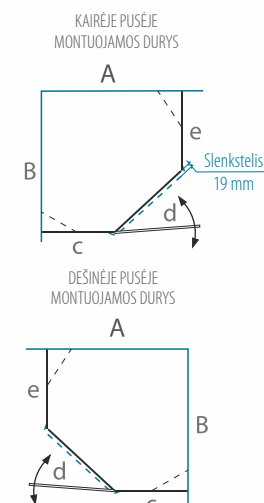

Dušo kabina INGA

DUŠO KABINA	A (mm)	B (mm)	c (mm)	d (mm)	e (mm)
ING80/EU/...	783-788	783-788	450	480	450
ING90/EU/...	883-888	883-888	450	620	450
ING10/EU/...	983-988	983-988	550	620	450

DUŠO KABINA	A (mm)	B (mm)	KABINOS AUKŠTIS (mm)	6 mm saugus grūdintas stiklas		
				Skaidrus	Tamsintas rusvai, pilkai	Raštinis, satin, šinšila, melsvas, žalsvas
80x80	783-788	783-788	1900	719 €	749 €	779 €
90x90	883-888	883-888		739 €	769 €	799 €
100x100	983-988	983-988		759 €	789 €	819 €
Nestandartiniai pasirinkti matmenys intervale 700... 1000 x 700...1000 mm				809 €	839 €	869 €

- Keičiant aukštį, taikomas 15 % antkainis. Maksimalus aukštis - 2100 mm.
- Dušo kabinos INGA duris galite montuoti tiek dešinėje, tiek kairėje kabinos pusėje (išskyrus kabinas raštuotu/satin stiklu).
- Užsakydami kabiną raštuotu/satin/secret stiklu būtinai nurodykite dešinėje ar kairėje pusėje bus montuojamos durys.
- Standartinė INGA nepritaikyta montuoti ant padėklo. Esant pageidavimui, galime pagaminti dušo kabiną INGA, tinkamą montuoti ant pasirinkto padėklo. Būtina nurodyti užsakant.
- Tinka ant padėklo SIMAS 90x90.
- Panašūs gaminiai: NIDA (48 psl.), LUKA (55 psl.), LINA (34 psl.).