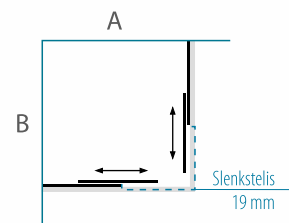

DUŠO KABINA	A (mm)	B (mm)	ĮĖJIMO PLOTIS (mm)	KABINOS AUKŠTIS (mm)	6 mm saugus grūdintas stiklas		
					Skaidrus	Tamsintas rusvai, pilkai	Satin
80x80	790-810	790-810	415-455	2000	1279 €	1319 €	1359 €
90x90	890-910	890-910	485-525		1299 €	1339 €	1379 €
100x100	990-1010	990-1010	555-595		1319 €	1359 €	1399 €
Nestandartiniai pasirinkti matmenys intervale 801... 1100 x 801...1100 mm					1369 €	1409 €	1449 €

- Keičiant aukštį, taikomas 15 % antkainis. Maksimalus aukštis - 2100 mm.
- Šios kabinos negaminame su 004 ir 005 rankenėle (žr. rankenėlių asortimento puslapyje 83 psl.).