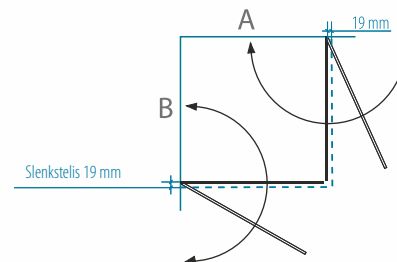

DUŠO KABINA	A (mm)	B (mm)	KABINOS AUKŠTIS (mm)	6 mm saugus grūdintas stiklas		
				Skaidrus	Tamsintas rusvai, pilkai	Raštinis, satin, šinšila, melšvas, žalsvas
80x80	779-784	779-784	1900	449 €	479 €	509 €
90x90	879-884	879-884		469 €	499 €	529 €
100x100	979-984	979-984		489 €	519 €	549 €
Nestandartiniai pasirinkti matmenys intervale 700... 1000 x 700... 1000 mm				549 €	579 €	609 €

- Keičiant aukštį, taikomas 15 % antkainis. Maksimalus aukštis - 2100 mm.
- Dušo kabinos LIEPA durys atidaromos tiek į išorę, tiek į vidų.
- Panašūs gaminys VIKTORIJA (31 psl.).