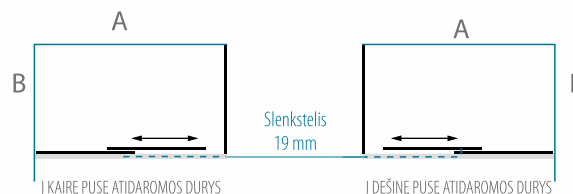

Dušo kabina MILDA SOFT

DUŠO KABINA	A (mm)	B (mm)	ĮĖJIMO PLOTIS (mm)	KABINOS AUKŠTIS (mm)	6 mm saugus grūdintas stiklas		
					Skaidrus	Tamsintas rusvai, pilkai	Satin
110x80	1090-1110	790-810	470-500	2000	949 €	989 €	1 029 €
120x80	1190-1210	790-810	520-550		969 €	1 009 €	1 049 €
130x80	1290-1310	790-810	570-600		989 €	1 029 €	1 069 €
Nestandartiniai pasirinkti matmenys intervale 1001... 1600 x 800...1000 mm					1 049 €	1 089 €	1 129 €

- Keičiant aukštį, taikomas 15 % antkainis. Maksimalus aukštis - 2100 mm.
- Nestandartiniais gaminiams, platesniems nei 1500 mm, maksimalus galimas įėjimo plotis - 750 mm
- Kabinos duris galime montuoti tiek dešinėje tiek kairėje pusėje (išskyrus kabinas satin arba secret stiklu).
- Užsakydami sienelę būtina nurodykite dešinėje ar kairėje pusėje bus montuojamos durys.
- Šios kabinos negaminame su 004 ir 005 rankenėle (žr. rankenėlių asortimento puslapyje 83 psl.).