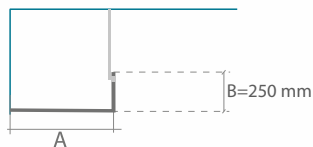

Dušo sienelė NONA

DUŠO SIENELĖ	A (mm)	SIENELĖS AUKŠTIS (mm)	6 mm saugus grūdintas stiklas		
			Skaidrus	Tamsintas rusvai, pilkai	Raštinis, satin, šinšila, melsvas, žalsvas
90	895-898	2000	329 €	349 €	369 €
100	995-998		339 €	359 €	379 €
Nestandartiniai pasirinkti matmenys intervale 800... 1300 mm			399 €	419 €	439 €

- Keičiant aukštį, taikomas 15 % antkainis. Maksimalus aukštis - 2100 mm.
- Laikiklis komplektuojamas 100 cm ilgio.
- Standartinė mažoji sienelė B gaminama 250 mm.
- Prie sienelės NONA slenkstelis nekomplektuojamas.