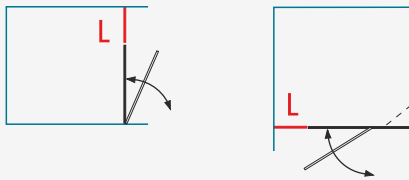

PASIRENKAMOS SIENELĖS PLOTIS nurodytame intervale (mm)	SIENELĖS AUKŠTIS (mm)	Saugus 6 mm grūdintas stiklas		
		Skaidrus	Tamsintas rusvai arba pilkai	Raštiniis, satin, šinšila, melsvas, žalsvas
600...1100	1900	259 €	289 €	319 €

- Panaudoję papildomą šoninę sienelę, dušo kabinas NORA ir NORA PLUS galite montuoti tiesiog prieš sienos. Gaunama trijų sienelių dušo kabina su įėjimu iš šono.
- Maksimalus šoninės papildomos sienelės aukštis – 2100 mm.
- Keičiant aukštį, taikomas 15% atkainis.

Dušo kabinoms IEVA ir IEVA PLUS
(žr. xxx psl.)