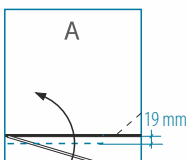

DEŠINĖJE PUSĖJE MONTUOJAMOS DURYS