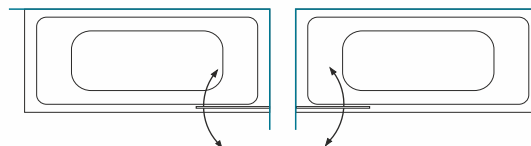

- Maksimalus aukštis - 2150 mm, plotis - 2200 mm.
- Keičiant aukštį, taikomas 15% atkainis.

Vonios sienelė BERTA

VONIOS SIENELĖS

Vonios sienelė GAJA

VONIOS SIENELE	SIENELES PLOTIS (mm)	SIENELES AUKSTIS (mm)	Blizgus profilis Saugus 6 mm grūdintas stiklas		
			Skaidrus	Tamsintas rusvai, pilkai	Raštinis, satin, šinšila, melsvas, žalsvas
70	699-702	1500	279 €	299 €	319 €
75	749-752		289 €	309 €	329 €
80	799-802		299 €	319 €	339 €
Nestandartiniai pasirinkti matmenys intervale 500... 1000 mm			369 €	389 €	409 €

Vonios sienelė MEDA

VONIOS SIENELE	SIENELES PLOTIS (mm)	SIENELES AUKSTIS (mm)	Blizgus profilis Saugus 6 mm grūdintas stiklas		
			Skaidrus	Tamsintas rusvai, pilkai	Raštinis, satin, šinšila, melsvas, žalsvas
70	699-702	1500	239 €	259 €	279 €
75	749-752		249 €	269 €	289 €
80	799-802		259 €	279 €	299 €
Nestandartiniai pasirinkti matmenys intervale 500... 1100 mm			329 €	349 €	369 €

- Maksimalus aukštis - 1700 mm. Keičiant aukštį, taikomas 15% atkainis.
- Užsakydami sienelę raštuotu/satin stiklu, būtinai nurodykite dešinėje ar kairėje pusėje ji bus montuojama.
- Jei pageidaujate sienelės su neužapvalintu viršutiniu kampu, ją gaminsime kaip nestandartinį gaminį.

Vonios sienelė MAJA

Dešinėje pusėje
montuojama sienelė

Kairėje pusėje
montuojama sienelė

VONIOS SIENELE	SIENELĖS PLOTIS (mm)	SIENELĖS AUKŠTIS (mm)	Blizgus profilis Saugus 6 mm grūdintas stiklas		
			Skaidrus	Tamsintas rusvai, pilkai	Raštinis, satin, šinšila, melsvas, žalsvas
70	695-708	1500	209 €	229 €	249 €
80	795-808		219 €	239 €	259 €
90	895-908		229 €	249 €	269 €
100	995-1008		239 €	259 €	279 €
Nestandartiniai pasirinkti matmenys intervale 500... 1000 mm			289 €	309 €	329 €