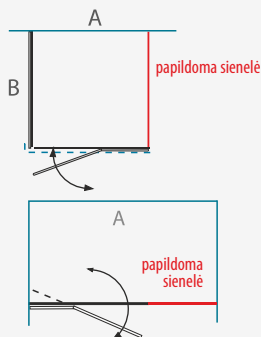

PAPILDOMA GALIMYBĖ!

Papildoma šoninė sienelė kolekcijos AKROBATĖ modeliams

Pavyzdžiui:

PASIRENKAMAS SIENELĖS PLOTIS NURODYTAME INTERVALE (mm)	SIENELĖS AUKŠTIS (mm)	Saugus 6 mm ir 8 mm grūdintas stiklas		
		Skaidrus	Tamsintas pilkai arba rudai	Satin
100...249 mm	1900	129 €	149 €	169 €
250...500 mm	1900	179 €	199 €	219 €
600...1100 mm	1900	269 €	289 €	309 €

- Panaudoję papildomą šoninę sienelę, dviejų sienelių kabinas galite montuoti tiesiog prie sienos.
- Gaunama trijų sienelių dušo kabina su jėgimu iš šono.
- Nišose, panaudoję papildomą sienelę, galėsite padidinti dušo durų plotį.
- Maksimalus sienelės aukštis - 2250 mm.
- Keičiant aukštį, taikomas 15% antkainis.
- Nuo 250 mm pločio papildomos sienelės komplektuojamos su papildomu viršutiniu laikikliu.