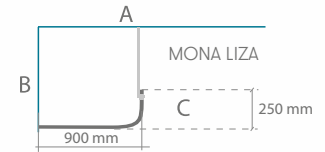

DUŠO SIENELE	A (mm)	SIENELES AUKSTIS (mm)	6 mm saugus grūdintas stiklas
			Skaidrus
90	886-889	1900	469 €

- Dušo sienelės aukštis nekeičiamas.
- Prie sienelės MONA LIZA slenkestelis nekomplektuojamas.