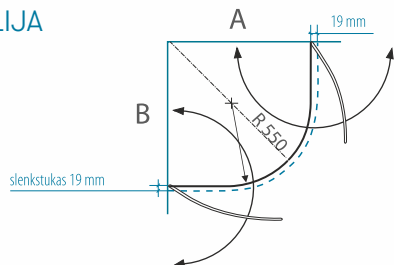

Dušo kabina JULIJA

DUŠO KABINA	A (mm)	B (mm)	KABINOS AUKŠTIS (mm)	Blizgus profilis
				6 mm saugus grūdintas stiklas
				Skaidrus
90x90	879-884	879-884	1900	649 €

- Dušo kabinos JULIJA aukštis nekeičiamas.
- Dušo kabinos durys atsidaro tiek į išorę, tiek į kabinos vidų.
- Panašūs gaminiai: KATARINA (39 psl.).