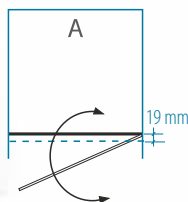

Standartinis durų
plotis - 600 mm

DUŠO SIENELĖ	A (mm)	SIENELĖS AUKŠTIS (mm)	6 mm saugus grūdintas stiklas		
			Skaidrus	Tamsintas rusvai, pilkai	Raštinis, satin, šinšila, melsvas, žalsvas
60	579-603	1900	339 €	359 €	379 €
70	697-703		349 €	369 €	389 €
80	797-803		359 €	379 €	399 €
90	897-903		369 €	389 €	409 €
Nestandartiniai pasirinkti matmenys intervale 500... 796 mm			399 €	419 €	439 €
Nestandartiniai pasirinkti matmenys intervale 804... 1000 mm		429 €	449 €	469 €	

- Keičiant aukštį, taikomas 15 % atkainis. Maksimalus aukštis - 2100 mm.
- Norėdami pakeisti durų atidarymo kryptį, montuojamas duris apverskite 180 laipsnių kampų
- Standartiškai IEVA durys atsidaro tiek į išorę, tiek į vidų.
- Panašūs gaminiai: GRETA (35 psl.), GUNDA (52 psl.).