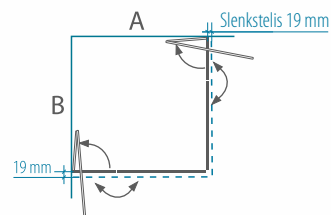

2. Standartinės 600 mm pločio durys ir stabili sienelė, kurios plotis priklauso nuo Jūsų pasirinktų dušo kabinos matmenų. Šiuo atveju, sulenkus dalis į kabinos vidų, jos išlįs iš kabinos ribų.

DUŠO KABINA	A (mm)	B (mm)	KABINOS AUKŠTIS (mm)	Blizgus profilis 6 mm saugus grūdintas stiklas		
				Skaidrus	Tamsintas rusvai, pilkai	Satin
80x80	775-788	775-788	1900	759 €	789 €	819 €
90x90	875-888	875-888		779 €	809 €	839 €
100x100	975-988	975-988		799 €	829 €	859 €
SIMO00/EU/... nestandartiniai pasirinkti matmenys intervale 700... 1000 x 700...1200 mm				869 €	899 €	929 €