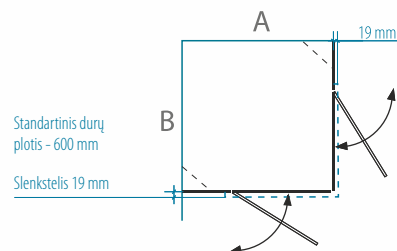

- Keičiant aukštį, taikomas 15 % antkainis. Maksimalus aukštis - 2100 mm.
- Dušo kabinos LIEPA durys atidaromos tiek į išorę, tiek į vidų.
- Panašūs gaminys VIKTORIJA (31 psl.).

Dušo kabina LIEPA PLUS

DUŠO KABINA	A (mm)	B (mm)	KABINOS AUKŠTIS (mm)	6 mm saugus grūdintas stiklas		
				Skaidrus	Tamsintas rusvai, pilkai	Raštinis, satin, šinšila, melšvas, žalsvas
80x80	779-784	779-784	1900	659 €	689 €	719 €
90x90	879-884	879-884		679 €	709 €	739 €
100x100	979-984	979-984		699 €	729 €	759 €
Nestandartiniai pasirinkti matmenys intervale 700... 1100 x 700... 1100 mm				759 €	789 €	819 €