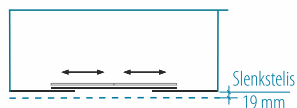

Dušo sienelė GABIJA PLIUS

DUŠO SIENELĖ	A (mm)	IĖJIMO PLOTIS (mm)	SIENELĖS AUKŠTIS (mm)	6 mm saugus grūdintas stiklas		
				Skaidrus	Tamsintas rusvai, pilkai	Satin
140	1390-1410	640	2000	829 €	869 €	909 €
150	1490-1510	690		849 €	889 €	929 €
160	1590-1610	740		869 €	909 €	949 €
Nestandartiniai pasirinkti matmenys intervale 1421... 1600 mm				899 €	939 €	979 €
Nestandartiniai pasirinkti matmenys intervale 1221... 2000 mm				949 €	989 €	1 029 €

- Keičiant aukštį, taikomas 15 % antkainis. Maksimalus aukštis - 2100 mm.
- Stabilūs stiklai yra gaminami iš 8 mm stiklo. Durys iš 6 mm stiklo.
- Užsakydami sienelę satin/secret stiklu būtina nurodykite dešinėje ar kairėje pusėje bus montuojamos durys.
- Gaminant platesnę sienelę nei 1600 mm pločio, naudojamas papildomas viršutinis laikiklis, įrengiamas stačiu kampu į kabinos vidų.

* GABIJOS tik su viena papildoma sienute ir su vieneriomis durimis kaina skaičiuojama individualiai.