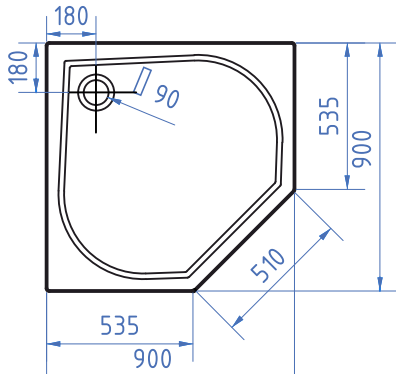

Padėklo matmenys (cm)	Padėklo aukštis (mm)	Baltas
90x90	135	239 €

- Padėklas susideda iš padėklo viršaus, kojelių, priekinės apdailos ir 90 mm sifono.
- Padėklo viršus pagamintas iš lieto akmens. Padėklo spindulys R 550.
- Ant šio padėklo gali būti montuojamos KATARINA, SONATA, JULIJA.

Lieta akmenis dušo padėklas **LINAS**

Padėklo matmenys (cm)	Padėklo aukštis (mm)	Baltas
120x80	135	329 €

- Padėklas susideda iš padėklo viršaus, kojelių, priekinės apdailos ir 90 mm sifono.
- Padėklo viršus pagamintas iš lieto akmens.