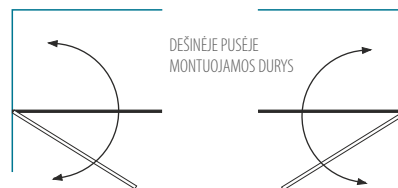

Dušo sienelė LAURA

KAIRĖJE PUSĖJE
MONTUOJAMOS DURYS

DEŠINĖJE PUSĖJE
MONTUOJAMOS DURYS

VONIOS SIENELĖ	SIENELĖS PLOTIS (mm)	SIENELĖS AUKŠTIS (mm)	Blizgus profilis | Saugus 6 mm grūdintas stiklas		
			Skaidrus	Tamsintas rusvai, pilkai	Satin,melsvas, žalsvas
70	666-675	1900	269 €	289 €	309 €
80	766-775		279 €	299 €	319 €
90	866-875		289 €	309 €	329 €
Nestandartiniai pasirinkti matmenys intervale 700... 1100 mm			369 €	389 €	409 €

- Keičiant aukštį, taikomas 15 % antkainis. Maksimalus aukštis - 2250 mm.
- Dušo sienelė prilenkiama tiek į išorę, tiek į vidų.
- Slenkstelis prie gaminio nekolektuojamas. Jei jo reikia, pažymėti užsakant.
- Užsakydami sienelę *satin* stiklu arba su *secret* juosta, būtina nurodykite dešinėje ar kairėje pusėje ji bus montuojamos.