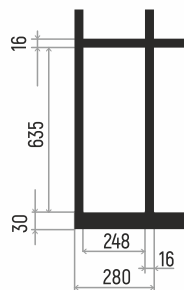

NERO CUBE

NERO CUBE gaminiai standartiškai gaminami 2000 mm aukščio.

Vientisas stiklas maksimaliai gali būti 1072 mm pločio (4 pilni langeliai).

Rekomenduojame NERO CUBE stilių taikyti gaminiams su skaidriu stiklu.

NERO CUBE stilių taikome gaminiams iš AKROBATĖS kolekcijos.

Juostelės plotis – 16 mm.

Jei gaminyje projektuojamas ne iš pilnų langelių, arčiausiai vyrių esanti juosta x daroma siauresnė, priklausomai nuo gaminio matmenų.

Pasirinktas industrinio stiliaus NERO CUBE kolekcijos gaminyje pabrangsta taip:

Dušo kabina – 339 €;

Dušo sienelė į nišą – 239 €;

Dušo sienelė – 199 €.

Kaip paskaičiuoti gaminio su NERO CUBE stiliumi kainą:

Pasirinktų matmenų gaminio kaina + aukščiau įvardinta suma pagal gaminio tipą.

PVZ. Dušo kabina Kristina NERO CUBE 90x90x2000, skaidriu stiklu,

459 € + 339 € = 798 €