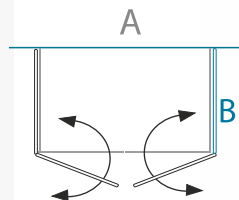

DUŠO KABINA	A (mm)	B (mm)	KABINOS AUKŠTIS (mm)	Blizgus profilis | 6 mm saugus grūdintas stiklas		
				Skaidrus	Tamsintas rusvai, pilkai	Satin
80x80	779-792	775-788	1900	789 €	819 €	849 €
90x90	879-892	875-888		809 €	839 €	869 €
100x100	979-992	975-988		829 €	859 €	889 €
Nestandartiniai pasirinkti matmenys intervale 700... 1100 x 700...1100 mm				899 €	929 €	959 €

- Keičiant aukštį, taikomas 15% antkainis. Maksimalus aukštis – 2250 mm.
- Dušo kabinos ERIKA PLUS su vieneriomis durimis kaina tokia pati, kaip standartinės ERIKOS PLUS.