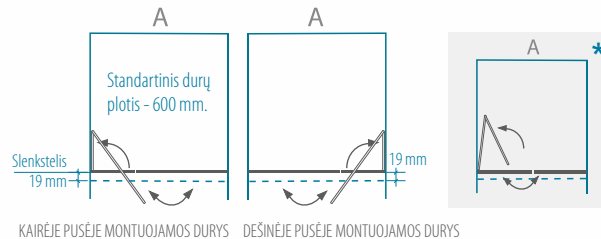

Dušo sienelė GODA