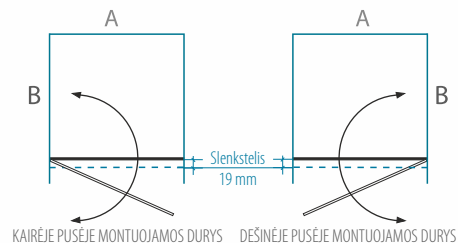

DUŠO SIENELĖ	A (mm)	SIENELĖS AUKŠTIS (mm)	Blizgus profilis | 6 mm saugus grūdintas stiklas		
			Skaidrus	Tamsintas rusvai, pilkai	Satin
70	695-711	1900	319 €	339 €	359 €
80	795-811		329 €	349 €	369 €
90	895-911		339 €	359 €	379 €
Nestandartiniai pasirinkti matmenys intervale 1200...1600 mm			389 €	409 €	429 €

- Keičiant aukštį, taikomas 15% antkainis. Maksimalus aukštis - 2250 mm.
- Dušo durys atidaromos tiek į išorę, tiek į vidų.
- Užsakant gaminį *satin* stiklu arba su *secret* juosta, būtina nurodyti, dešinėje ar kairėje pusėje bus montuojamos durys.
- Galime pagaminti GRETA su juoda RAL furnitūra. Toks gaminys pabrangsta 179 €.
- Panašūs gaminiai: IEVA (46 psl.), GUNDA (52 psl.).