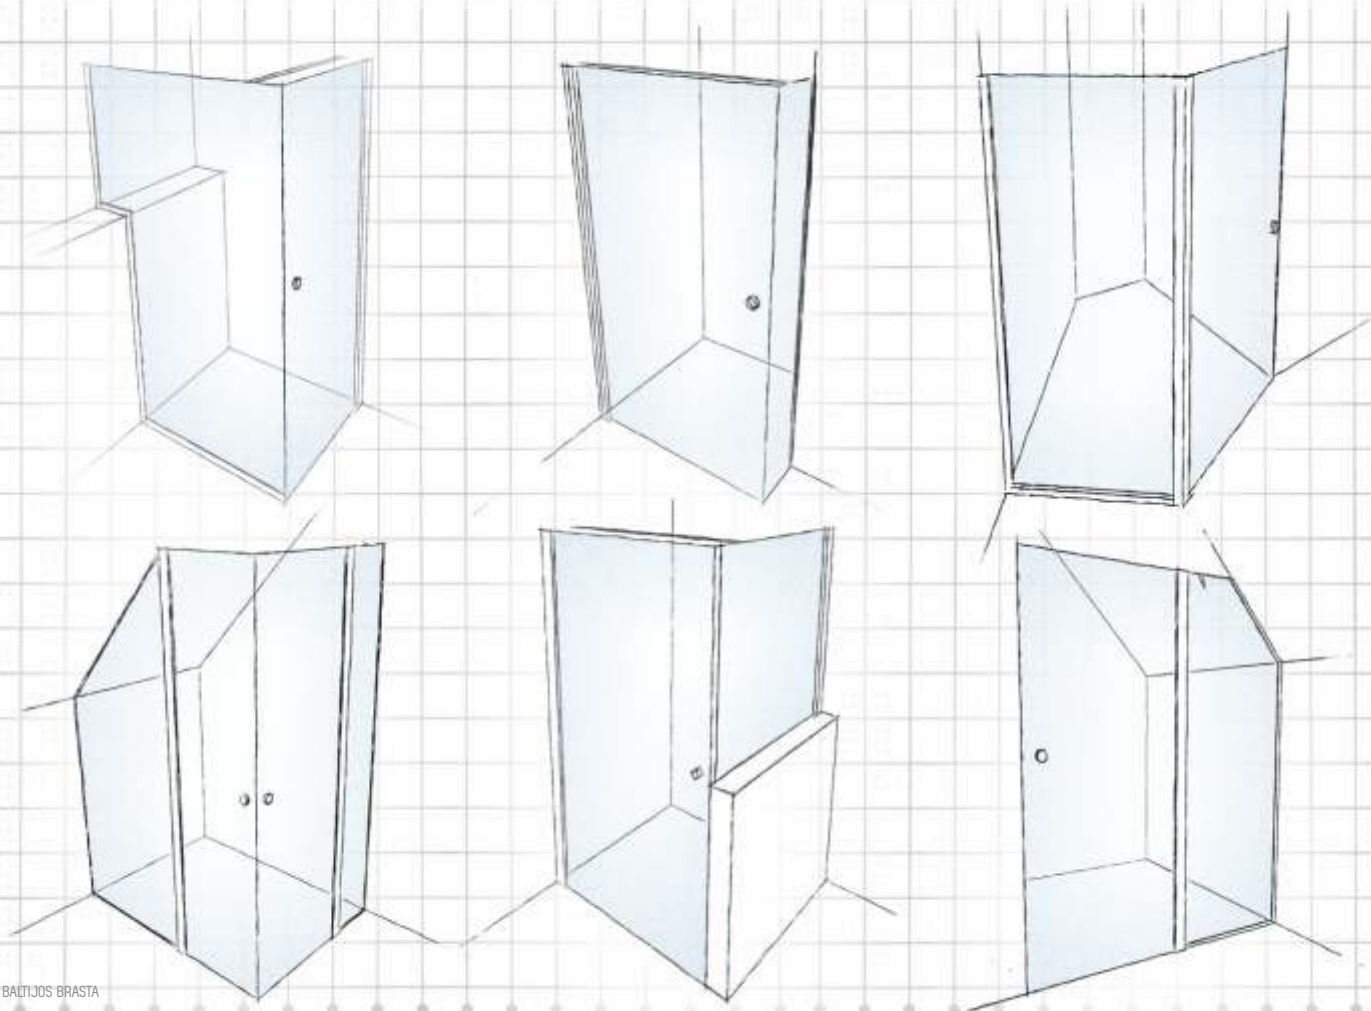

NESTANDARTINĖS DUŠO KABINOS

Būsto sprendimai nuolat tobulėja. Kasdien darosi vis įvairesni ir išmanesni, taip keisdami ir namų interjerą. Vonios kambarys taip pat nėra išimtis. Siekiame skatinti individualų stilių ir nevaržyti kūrybiškumo, todėl dažniau galėdami pasiūlyti nestandartinių gaminių seriją. „Baltijos Brasta“ siūlomi nestandartiniai produktai gali būti montuojami net pačiuose moderniausiuose vonios kambariuose. Per ilgus metus sukaupta didžiulė patirtis leidžia užtikrinti nestandartinių dušo kabinų funkcionalumą bei patvarumą, kuris neatsilieka nuo standartinių gaminių. Išmanūs sprendimai tobulina gyvenimą.

Nestandartinių dušo kabinų ir sienelių serija – didžiausias mūsų, kaip gamintojų, išskirtinumas. Beveik visi mūsų, Baltijos Brastos, dušo kabinų ir sienelių modeliai gali būti gaminami prisitaikant prie Jūsų poreikių ir norų. Esame įgudę realizuoti ir ypač sudėtingus sprendimus nišose, itin erdvias kabinas su papildomomis sienelėmis, rasti sprendimus mažuose vonios kambariuose. Mūsų praktinė patirtis leidžia ne tik programiškai įvertinti projektuojamos kabinos stabilumą, praktiškumą, bet ir estetiką. Taip pat kataloge galite rasti ir įvertinti visų nestandartinių gaminių kainas.