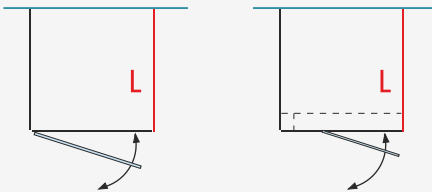

PASIRENKAMOS SIENELĖS PLOTIS nurodytame intervale (mm)	SIENELĖS AUKŠTIS (mm)	Saugus 6 mm grūdintas stiklas		
		Skaidrus	Tamsintas rusvai arba pilkai	Raštiniis, satin, šinšila, melsvas, žalsvas
100...249	1900	119 €	139 €	159 €
250...500		169 €	189 €	209 €

- Keičiant aukštį, taikomas 15% atkainis. Maksimalus aukštis – 2150 mm.
- Nuo 250 mm pločio papildomos sienelės komplektuojamos su papildomu viršutiniu laikikliu.

Dušo kabinoms VITA PLUS, VITA
(žr. xxx psl.)