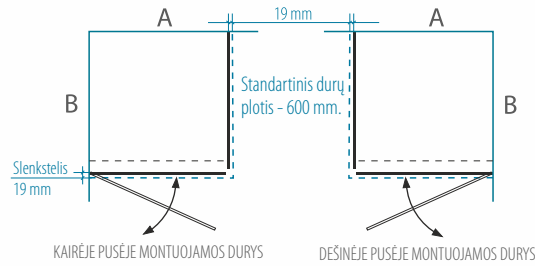

Dušo kabina KRISTINA

DUŠO KABINA	A (mm)	B (mm)	KABINOS AUKŠTIS (mm)	Blizgus profilis | 6 mm saugus grūdintas stiklas		
				Skaidrus	Tamsintas rusvai, pilkai	Satin
80x80	779-788	779-788	1900	439 €	469 €	499 €
90x90	879-888	879-888		459 €	489 €	519 €
100x100	979-988	979-988		479 €	509 €	539 €
Nestandartiniai pasirinkti matmenys intervale 700... 1000 x 700... 1000 mm				539 €	569 €	599 €

- Keičiant aukštį, taikomas 15% atkainis. Maksimalus aukštis - 2250 mm.
- Dušo kabinos KRISTINA duris galite montuoti tiek dešinėje, tiek kairėje pusėje (išskyrus kabinas satin stiklu, bei kabinas su *secret* juosta).
- Užsakydami kabiną satin stiklu arba su *secret* juosta, būtinai nurodykite dešinėje ar kairėje pusėje bus montuojamos durys.
- Galime pagaminti KRISTINĄ su juoda RAL furnitūra. Toks gaminyš pabrangsta 139 €.
- Panašūs gaminiai: NORA (44 psl.), VITA (51 psl.).