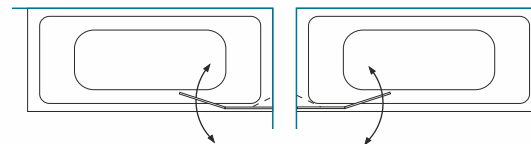

- Keičiant aukštį, taikomas 15% atkainis. Maksimalus aukštis - 2150 mm.
- Norėdami sukeisti ilgį ir plotį, montuojamą nesimetrišką dušo kabiną paprasčiausiai apverskite 180° kampu.

Universali stiklinė šoninė sienelė visoms kolekcijos ERDVĖ dušo kabinoms

- Maksimalus aukštis - 1700 mm. Keičiant aukštį, taikomas 15% atkainis.
- Užsakydami sienelę raštuotu/satin stiklu, būtinai nurodykite dešinėje ar kairėje pusėje ji bus montuojama.
- Jei pageidaujate sienelės su neužapvalintu viršutiniu kampu, ją gaminsime kaip nestandartinį gaminį.

Vonios sienelė MAJA

Dešinėje pusėje
montuojama sienelė

Kairėje pusėje
montuojama sienelė

VONIOS SIENELE	SIENELĖS PLOTIS (mm)	SIENELĖS AUKŠTIS (mm)	Blizgus profilis Saugus 6 mm grūdintas stiklas		
			Skaidrus	Tamsintas rusvai, pilkai	Raštinis, satin, šinšila, melsvas, žalsvas
70	695-708	1500	209 €	229 €	249 €
80	795-808		219 €	239 €	259 €
90	895-908		229 €	249 €	269 €
100	995-1008		239 €	259 €	279 €
Nestandartiniai pasirinkti matmenys intervale 500... 1000 mm			289 €	309 €	329 €

Vonios sienelė MAJA PLUS

Dešinėje pusėje
montuojama sienelė

Kairėje pusėje
montuojama sienelė

VONIOS SIENELE	SIENELĖS PLOTIS (mm)	SIENELĖS AUKŠTIS (mm)	Blizgus profilis Saugus 6 mm grūdintas stiklas		
			Skaidrus	Tamsintas rusvai, pilkai	Raštinis, satin, šinšila, melsvas, žalsvas
70	695-710	1500	269 €	289 €	309 €
80	795-810		279 €	299 €	319 €
90	895-910		289 €	309 €	329 €
100	995-1010		299 €	319 €	339 €
110	1005-1110		309 €	329 €	349 €
Nestandartiniai pasirinkti matmenys intervale 600... 1200 mm			369 €	389 €	409 €