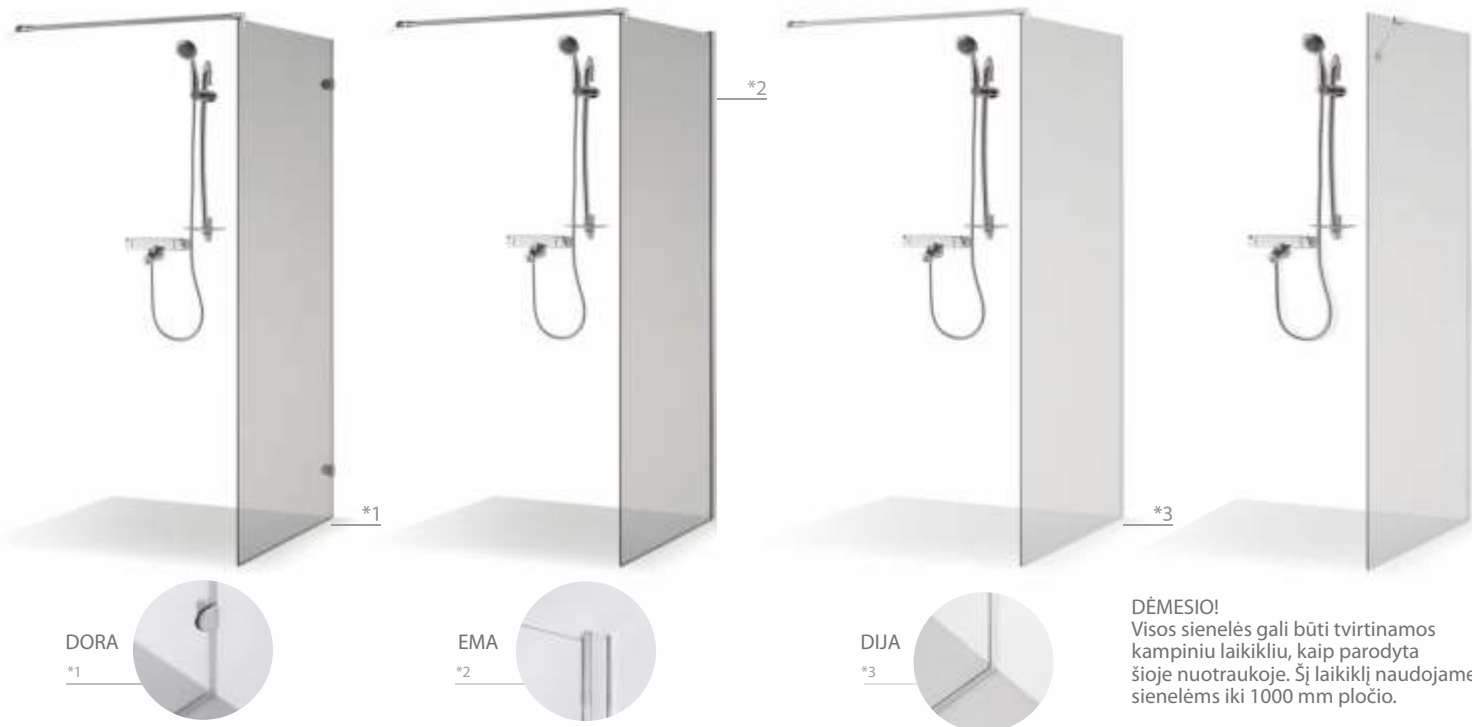

DUŠO SIENELĖS

DORA

*1

EMA

*2

DIJA

*3

Berėmės dušo sienelės DORA, EMA, DIJA

SIENELĖ	SIENELĖS PLOTIS A DORA (mm)	SIENELĖS PLOTIS A EMA (mm)	SIENELĖS PLOTIS A DIJA (mm)	SIENELĖS AUKŠTIS (mm)	STIKLO STORIS (mm)	Saugus 6 mm arba 8 mm grūdintas stiklas		
						Skaidrus	Tamsintas rusvai, pilkai	Raštinis, satin, šin- šila, melsvas, žalsvas
80	795-798	795-808	780-801	2000	6	249 €	269 €	289 €
90	895-898	895-908	880-901		6	259 €	279 €	299 €
100	995-998	995-1008	980-1001		6	269 €	289 €	309 €
110	1095-1098	1095-1108	1080-1101		8	299 €	319 €	339 €
120	1195-1198	1195-1208	1180-1201		8	309 €	329 €	349 €
130	1295-1298	1295-1308	1280-1301		8	319 €	339 €	359 €
140	1395-1398	1395-1408	1380-1401		8	329 €	349 €	369 €
Kiti nestandartiniai pasirinkti matmenys intervale 600... 1100 mm					6	319 €	339 €	359 €
Kiti nestandartiniai pasirinkti matmenys intervale 1101... 1400 mm					8	379 €	399 €	419 €
Kiti nestandartiniai pasirinkti matmenys intervale 1401... 1600 mm					8	399 €	419 €	439 €

DĖMESIO!

Visos sienelės gali būti tvirtinamos kampiniu laikikliu, kaip parodyta šioje nuotraukoje. Šį laikiklį naudojame sienelėms iki 1000 mm pločio.

Sienelės skiriasi tvirtinimo būdu prie sienos.

- Standartinis dušo sienelių DORA, EMA ir DIJA aukštis - 2000 mm.
- Keičiant aukštį taikomas 15% atkainis.
- Sienelės iki 1100 mm pločio gaminamos iš 6 mm saugaus grūdinto stiklo, o platesnės – iš 8 mm saugaus grūdinto stiklo.
- Raštinis, šinšila, žalsvas ir melsvas stiklas gali būti tik 6 mm storio, tad platesnių matmenų sienelių nei 110 mm iš šio tipo stiklo negaminame.
- Keičiant aukštį iki 1000 x 2250, sienelę gaminame iš 6 mm stiklo. Taikomas 15% atkainis.
- Keičiant aukštį nuo 1100 x 2250 mm, sienelę gaminame iš 8 mm stiklo. Dėl aukščio ir stiklo storio, taikomas 25% atkainis.
- Jei pageidautumėte standartinių matmenų ir aukščio sienelės iš 8 mm storio stiklo, taikytume 15% atkainį.
- Komplektuojamas viršutinio laikiklio ilgis 1000 mm.
- Jeigu reikalingas kito ilgio laikiklis, būtina nurodyti užsakant.
- Dušo sienelės komplektuojamos be slenkstelio.