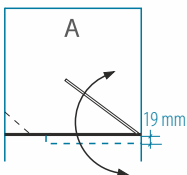

Dušo durys su sienele IRMA

DUŠO DURYS	REGULIAVIMO RIBOS A (mm)	DUŠO DURŲ AUKŠTIS (mm)	6 mm saugus grūdintas stiklas		
			Skaidrus	Tamsintas rusvai, pilkai	Raštinis, satin, šinšila, melsvas, žalsvas
80	797-805	1900	459 €	479 €	499 €
90	897-905		469 €	489 €	509 €
100	997-1005		479 €	499 €	519 €
110	1097-1105		489 €	509 €	529 €
120	1197-1205		589 €	609 €	629 €
Nestandartiniai pasirinkti matmenys intervale 800... 1200 mm			539 €	559 €	579 €
Nestandartiniai pasirinkti matmenys intervale 1201... 1600 mm			629 €	649 €	669 €

- Kiečiant aukštį, taikoma 15% atkainis. Maksimalus aukštis – 2100 mm.
- Norėdami pakeisti durų atidarymo kryptį, montuojamas duris apverskite 180° kampu.
- Užsakydami sienelę raštiniu, šinšila, *satin*, *secret* stiklu, nurodykite dešinėje ar kairėje pusėje bus montuojamos durys.
- Gaminų, platesnių nei 1200 mm, stabilios sienelės gaminamos iš 8 mm storio stiklo, o durys iš 6 mm.
- Panašūs gaminiai: RITA (36 psl.), GUNDA su papildoma sienele.

KAIRĖJE PUSĖJE MONTUOJAMOS DURYS