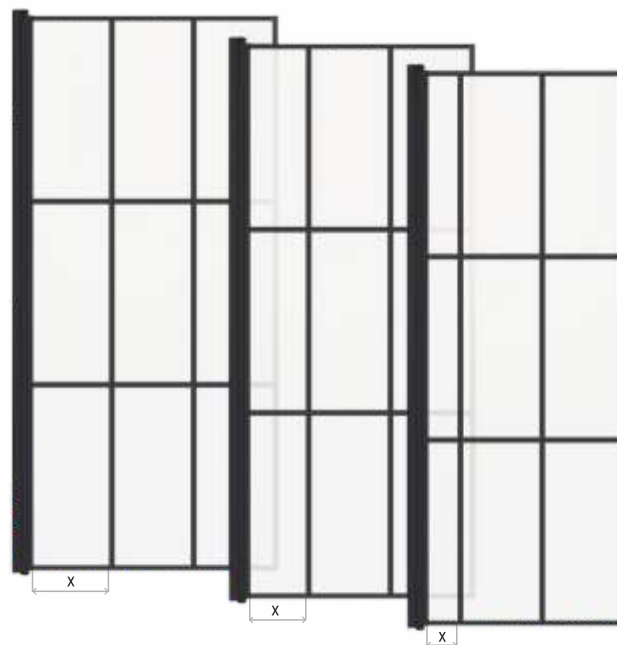

NERO CUBE

NERO CUBE gaminiai standartiškai gaminami 2000 mm aukščio.

Vientisas stiklas maksimaliai gali būti 1072 mm pločio (4 pilni langeliai).

Rekomenduojame NERO CUBE stilių taikyti gaminiams su skaidriu stiklu.

NERO CUBE stilių taikome gaminiams iš AKROBATĖS kolekcijos.

Juostelės plotis – 16 mm.

Jei gaminyje projektuojamas ne iš pilnų langelių, arčiausiai vyrių esanti juosta x daroma siauresnė, priklausomai nuo gaminio matmenų.

Pasirinktas industrinio stiliaus NERO CUBE kolekcijos gaminyje pabrangsta taip:

Dušo kabina – 339 €;

Dušo sienelė į nišą – 239 €;

Dušo sienelė – 199 €.

Kaip paskaičiuoti gaminio su NERO CUBE stiliumi kainą:

Pasirinktų matmenų gaminio kaina + aukščiau įvardinta suma pagal gaminio tipą.

PVZ. Dušo kabina Kristina NERO CUBE 90x90x2000, skaidriu stiklu,

459 € + 339 € = 798 €