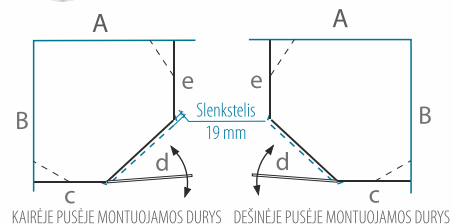

5. Šios kolekcijos standartiniai profiliai: chromuotas, matinis juodas, auksinis.

NAUJIENA

Dušo kabina LUKA

DUŠO KABINA	A (mm)	B (mm)	c (mm)	d (mm)	e (mm)
80x80	775-788	775-788	450	480	450
90x90	875-888	875-888	450	620	450
100x100	975-988	975-988	550	620	550