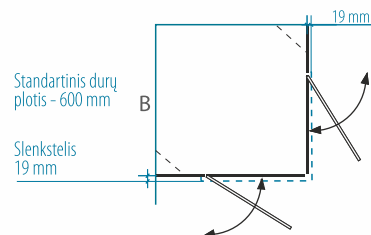

Dušo kabina LORA

DUŠO KABINA	A (mm)	B (mm)	KABINOS AUKŠTIS (mm)	6 mm saugus grūdintas stiklas		
				Skaidrus	Tamsintas rusvai, pilkai	Raštinis, satin, šinšila, melsvas, žalsvas
80x80	775-788	775-788	2000	989 €	1 019 €	1 049 €
90x90	875-888	875-888		1 009 €	1 039 €	1 069 €
100x100	975-988	975-988		1 029 €	1 059 €	1 089 €
Nestandartiniai pasirinkti matmenys intervale 700... 1100 x 700...1100 mm				1 089 €	1 119 €	1 149 €

- Keičiant aukštį, taikomas 15 % atkainis. Maksimalus aukštis - 2250 mm.
- Standartiškai durys gaminamos 600 mm pločio. Jei pageidaujate kitų matmenų durų - nurodykite užsakant.
- Kaina būtų skaičiuojama kaip nestandartinio gaminio.
- Panašūs gaminiai: SIMA (38 psl.), LIEPA PLIUS (43 psl.).