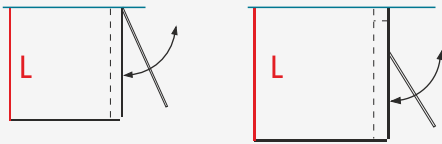

VERTINGA GALIMYBĖ! PAPILDOMA ŠONINĖ SIENELĖ

kolekcijų BE RIBŲ IR HARMONIJA modeliams

Dušo kabinoms NORA ir NORA PLUS
(žr. xxx psl.)