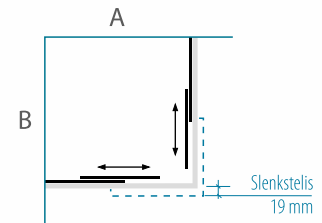

DUŠO KABINA	A (mm)	B (mm)	ĮĖJIMO PLOTIS (mm)	KABINOS AUKŠTIS (mm)	6 mm/8 mm saugus grūdintas stiklas		
					Skaidrus	Tamsintas rusvai, pilkai	Satin
80x80	780-800	780-800	415-455	2000	809 €	849 €	889 €
90x90	880-900	880-900	485-525		829 €	869 €	909 €
100x100	980-1000	980-1000	555-595		849 €	889 €	929 €
Nestandartiniai pasirinkti matmenys intervale 801... 1100 x 801...1100 mm					929 €	959 €	989 €

- Keičiant aukštį, taikomas 15 % atkainis. Maksimalus aukštis - 2100 mm.
- Satbilūs stiklai yra gaminami iš 8 mm stiklo. Durys iš 6 mm stiklo.
- Maksimalus galimas durų plotis 500 mm.