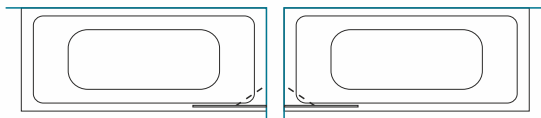

Vonios sienelė MAJA PLUS

Dešinėje pusėje
montuojama sienelė

Kairėje pusėje
montuojama sienelė

VONIOS SIENELE	SIENELĖS PLOTIS (mm)	SIENELĖS AUKŠTIS (mm)	Blizgus profilis Saugus 6 mm grūdintas stiklas		
			Skaidrus	Tamsintas rusvai, pilkai	Raštinis, satin, šinšila, melsvas, žalsvas
70	695-710	1500	269 €	289 €	309 €
80	795-810		279 €	299 €	319 €
90	895-910		289 €	309 €	329 €
100	995-1010		299 €	319 €	339 €
110	1005-1110		309 €	329 €	349 €
Nestandartiniai pasirinkti matmenys intervale 600... 1200 mm			369 €	389 €	409 €

- Maksimalus aukštis – 1700 mm. Keičiant aukštį, taikomas 15% atkainis.
- Dušo sienelė prilenkiama tiek į išorę, tiek į vidų.
- Stabilios sienutės plotis standartiniuose gaminiuose - 35 cm. Galime pagaminti ir kitų matmenų. Tokios sienelės kainą žr. eilutėje „kiti pasirinkti matmenys“.
- Užsakydami sienelę *satin*/raštinis/šinšila stiklu, nurodykite dešinėje ar kairėje vonios pusėje ji bus montuojama.
- Jei pageidaujate sienelės su neužapvalintu viršutiniu kampu, ją gaminime kaip nestandartinį gaminį.
- Juodos RAL spalvos vonios sienelė MAJA PLUS (1) pabrangsta 89 €.

Vonios sienelė MIJA

Dešinėje pusėje
montuojama sienelė

Kairėje pusėje
montuojama sienelė

Vonios sienelė MIJA stabilii!

1.

VONIOS SIENELĖ	SIENELĖS PLOTIS (mm)	SIENELĖS AUKŠTIS (mm)	Blizgus profilis Saugus 6 mm grūdintas stiklas		
			Skaidrus	Tamsintas rusvai, pilkai	Raštiniis, satin, šinšila, melsvas, žalsvas
70	695-708	1500	199 €	219 €	229 €
80	795-808		209 €	229 €	239 €
90	895-908		219 €	239 €	249 €
100	995-1008		229 €	249 €	259 €
Nestandartiniai pasirinkti matmenys intervale 500... 1000 mm			279 €	299 €	319 €