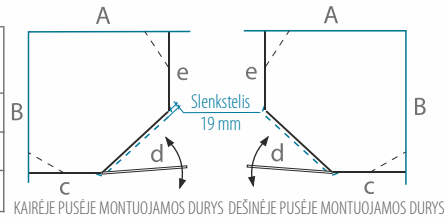

Dušo kabina LINA

DUŠO KABINA	A (mm)	B (mm)	c (mm)	d (mm)	e (mm)
LIN80/EU/...	779-788	779-788	450	480	450
LIN90/EU/...	879-888	879-888	450	620	450
LIN10/EU/...	979-988	979-988	550	620	550

DUŠO KABINA	A (mm)	B (mm)	KABINOS AUKŠTIS (mm)	Blizgus profilis | 6 mm saugus grūdintas stiklas		
				Skaidrus	Tamsintas rusvai, pilkai	Satin
80x80	779-788	779-788	1900	539 €	569 €	599 €
90x90	879-888	879-888		559 €	589 €	619 €
100x100	979-988	979-988		579 €	599 €	629 €
Nestandartiniai pasirinkti matmenys intervale 700... 1000 x 700...1000 mm				649 €	679 €	709 €

- Keičiant aukštį, taikomas 15% atkainis. Maksimalus aukštis - 2250 mm.
- Dušo kabinos LINA duris galite montuoti tiek dešinėje, tiek kairėje kabinos pusėje (išskyrus kabinas *satin* stiklu)
- Užsakydami kabina *satin* stiklu, būtinai nurodykite dešinėje ar kairėje pusėje bus montuojamos durys.
- Dušo kabina LINA nepritaikyta montuoti ant penkiakampio SIMAS (ar kitų gamintojų) padėklo.
- Jei Liną montuosite ant padėklo – nurodykite prieš užsakant.
- Panašios į šią kabina: LUKA (55 psl.), NIDA (48 psl.), INGA(50 psl.).

Dušo sienelė GERDA

DUŠO SIENELĖ	A (mm)	SIENELĖS AUKŠTIS (mm)	Blizgus profilis | 6 mm saugus grūdintas stiklas		
			Skaidrus	Tamsintas rusvai, pilkai	Satin
80	795-821	1900	429 €	449 €	469 €
90	895-921		439 €	459 €	479 €
100	995-1021		449 €	469 €	489 €
110	1095-1121		459 €	479 €	499 €
120	1195-1221		469 €	489 €	509 €
130	1295-1321		479 €	499 €	519 €
140	1395-1421		489 €	509 €	529 €
Nestandartiniai pasirinkti matmenys intervale 800...1200 mm			519 €	539 €	559 €
Nestandartiniai pasirinkti matmenys intervale 1200...1600 mm			559 €	579 €	599 €

- Keičiant aukštį, taikomas 15% atkainis. Maksimalus aukštis - 2250 mm.
- Dušo durys atidaromos tiek į išorę, tiek į vidų.
- Galime pagaminti GERDA su juoda RAL furnitūra. Toks gaminyš pabrangsta 179 €.
- Galime pagaminti GERDA su aukso spalvos furnitūra. Toks gaminyš pabrangsta 99 €.