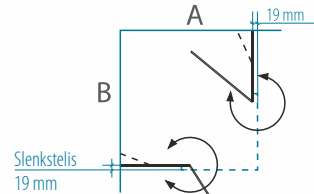

Dušo kabina SIMA

Dušo kabina SIMA gali būti 2 tipų:

1. Abejos dušo kabinos durys dalinamos į 2 lygias dalis. Šiuo atveju, sulenkus dalis į kabinos vidų, jos prisiglaudžia prie stabilios sienelės