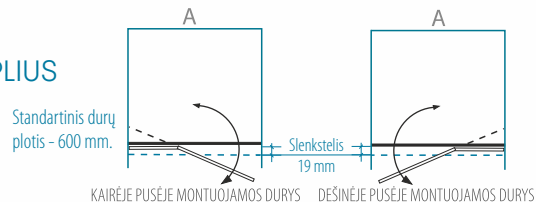

Dušo durys nišoms GRETA PLUS

DUŠO SIENELĖ	A (mm)	SIENELĖS AUKŠTIS (mm)	Blizgus profilis | 6 mm saugus grūdintas stiklas		
			Skaidrus	Tamsintas rusvai, pilkai	Satin
80	795-811	1900	419 €	439 €	459 €
90	895-911		429 €	449 €	469 €
100	995-1011		439 €	459 €	479 €
110	1095-1111		449 €	469 €	489 €
120	1195-1211		539 €	559 €	579 €
Nestandartiniai pasirinkti matmenys intervale 800...1200 mm			499 €	519 €	539 €
Nestandartiniai pasirinkti matmenys intervale 1201...1600 mm			609 €	629 €	649 €

- Keičiant aukštį, taikomas 15% antkainis. Maksimalus aukštis - 2250 mm.
- Dušo durys atidaromos tiek į išorę, tiek į vidų.
- Gaminiai iki 1200 mm pločio gaminami iš 6 mm storio stiklo. Platesnių nei 1200 mm gaminių stabili sienelė gaminama iš 8 mm storio stiklo, o durys – iš 6 mm stiklo.
- Galime pagaminti GRETA PLUS su juoda RAL furnitūra. Toks gaminys pabrangsta 179 €.
- Panašūs gaminiai: IEVA PLUS (46 psl.), GUNDA PLUS (52 psl.), TINA PLUS (56 psl.).