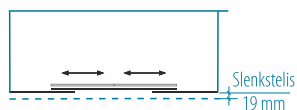

Dušo sienelė GABIJA PLUS SOFT

DUŠO SIENELĖ	A (mm)	ĮĖJIMO PLOTIS (mm)	6 mm saugus grūdintas stiklas		
			Skaidrus	Tamsintas rusvai, pilkai	Satin
140	1590-1610	740	1 279 €	1 319 €	1 359 €
150	1690-1710	790	1 299 €	1 339 €	1 379 €
160	1790-1810	840	1 319 €	1 359 €	1 399 €
Nestandartiniai pasirinkti matmenys intervale 1600... 2200 mm			1 369 €	1 409 €	1 449 €

- Standartinis durų aukštis - 2000 mm.
- Keičiant aukštį, taikomas 15 % antkainis. Maksimalus aukštis - 2100 mm.
- Užsakydami sienelę raštuotu/satin/secret stiklu būtinai nurodykite dešinėje ar kairėje pusėje bus montuojamos durys.
- Šios sienelės negaminame su 004 ir 005 rankenėlėmis (žr. rankenėlių asortimentą 83 psl.)
- GABIJOS SOFT tik su viena papildoma sienute kaina skaičiuojama individualiai.