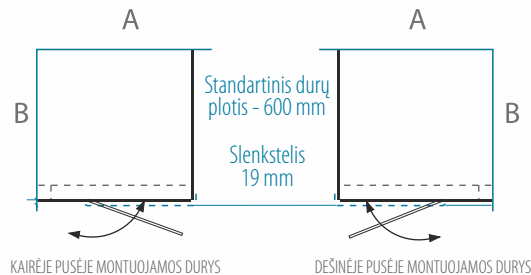

Dušo kabina NORA PLUS

DUŠO KABINA	A (mm)	B (mm)	KABINOS AUKŠTIS (mm)	Saugus 6 mm grūdintas stiklas		
				Skaidrus	Tamsintas rusvai, pilkai	Raštinis, satin, šinšila, melsvas, žalsvas
80x80	779-784	779-784	1900	599 €	629 €	659 €
90x90	879-884	879-884		619 €	649 €	679 €
100x100	979-984	979-984		639 €	669 €	699 €
Nestandartiniai pasirinkti matmenys intervale 700... 1000 x 700...1000 mm				699 €	729 €	759 €

- Keičiant aukštį, taikomas 15 % antkainis. Maksimalus aukštis - 2100 mm.
- Dušo kabinos NORA PLUS duris galite montuoti tiek dešinėje, tiek kairėje kabinos pusėje (išskyrus kabinas raštiniu/šinšila/satin stiklu).
- Užsakydami kabiną raštiniu/šinšila/satin/secret stiklu, nurodykite dešinėje ar kairėje pusėje bus montuojamos durys.
- Dušo kabina gali būti skaičiuojama ir didesnių matmenų. Šiuo atveju kainą skaičiuojame individualiai
- Panašūs gaminiai: KARINA (29 psl.), VITA PLUS (51 psl.), NINA PLUS (56 psl.).