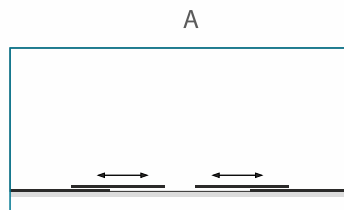

Boksas VAIVA su galinėmis sienutėmis iš stiklo | Boksas LAIMA su galinėmis sienutėmis iš stiklo | Boksas RASA su galinėmis sienutėmis iš stiklo

Dušo sienelė nišoms **SVAJA**

DUŠO SIENELĖ	A (mm)	ĮJIMO PLOTIS (mm)	SIENELĖS AUKŠTIS (mm)	Pilkai anoduotas aliuminio profilis		
				Tik 6 mm saugus grūdintas stiklas		
				Skaidrus	Tamsintas rusvai, pilkai	Raštinis, satin, šinšila, melsvas, žalsvas
100	990-1020	420	1935	339 €	369 €	399 €
110	1090-1120	460		349 €	379 €	409 €
120	1190-1220	550		359 €	389 €	419 €
130	1290-1320	580		369 €	399 €	429 €
140	1390-1420	650		379 €	409 €	439 €
Nestandartiniai pasirinkti matmenys intervale 1021... 1389 mm				409 €	439 €	469 €
Nestandartiniai pasirinkti matmenys intervale 1421... 1800 mm				459 €	489 €	519 €

- Keičiant aukštį, taikomas 15% atkainis. Maksimalus aukštis - 2150 mm.
- Norėdami sukeisti ilgį ir plotį, montuojamą nesimetrišką dušo sienelę paprasčiausiai apverskite 180° kampu.

Dušo sienelė nišoms **SVAJA PLIUS**