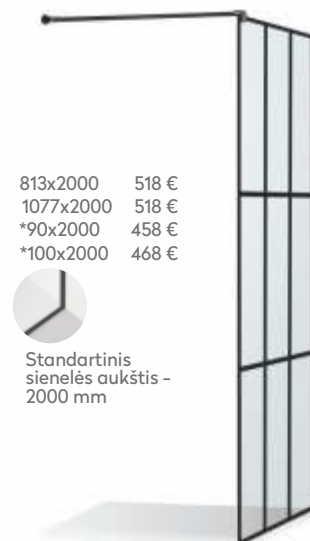

813x2000 518 €
1077x2000 518 €
*90x2000 458 €
*100x2000 468 €

Standartinis sienelės aukštis - 2000 mm

DIJA