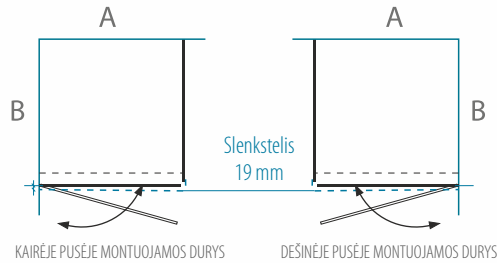

Dušo kabina NORA

DUŠO KABINA	A (mm)	B (mm)	KABINOS AUKŠTIS (mm)	6 mm saugus grūdintas stiklas		
				Skaidrus	Tamsintas rusvai, pilkai	Raštinis, satin, šinšila, melsvas, žalsvas
80x80	779-784	779-784	1900	519 €	549 €	579 €
90x90	879-884	879-884		539 €	569 €	599 €
100x100	979-984	979-984		559 €	589 €	619 €
Nestandartiniai pasirinkti matmenys intervale 700... 1000 x 700...1000 mm				619 €	649 €	679 €

- Keičiant aukštį, taikomas 15 % antkainis. Maksimalus aukštis - 2100 mm.
- Dušo kabinos NORA duris galite montuoti tiek dešinėje, tiek kairėje kabinos pusėje (išskyrus kabinas raštiniu/šinšila/satin/secret stiklu).
- Užsakydami kabiną raštiniu/šinšila/satin/secret stiklu būtina nurodykite dešinėje ar kairėje pusėje bus montuojamos durys.
- Panašūs gaminiai: KRISTINA (30 psl.), VITA (51 psl.).