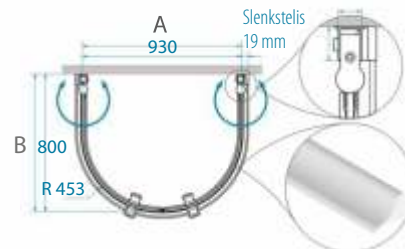

Dušo kabina ADA

NAUJIENA

DUŠO KABINA	A (mm)	B (mm)	KABINOS AUKŠTIS (mm)	Blizgus profilis
				Saugus 6 mm grūdintas stiklas
				Skaidrus
930x80	930	800	1900	749 €

- Dušo kabinos ADA aukštis nekeičiamas.
- Dušo kabinos ADA durys atsidaro tiek į vidų, tiek į išorę.
- ADA RAL juoda furnitūra pabrangsta 139 €.
- Dušo kabiną ADA galime pagaminti ir aukso spalvos furnitūra.