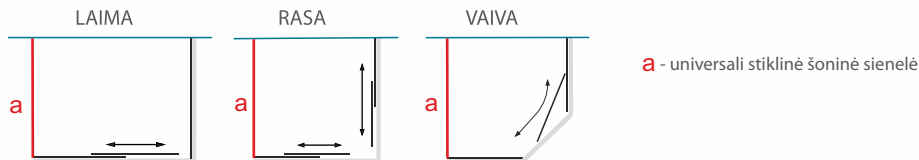

- Keičiant aukštį, taikomas 15% atkainis. Maksimalus aukštis - 2150 mm.
- Norėdami sukeisti ilgį ir plotį, montuojamą nesimetrišką dušo kabiną paprasčiausiai apverskite 180° kampu.

Dušo kabina LAIMA

DUŠO KABINA	A (mm)	B (mm)	ĮĖJIMO PLOTIS (mm)	KABINOS AUKŠTIS (mm)	Pilškai anoduotas aliuminio profilis		
					Tik 6 mm saugus grūdintas stiklas		
					Skaidrus	Tamsintas rusvai, pilkai	Raštinis, satin, šin-šila, melsvas, žalsvas
110x80	1085-1100	785-800	420	1935	429 €	459 €	489 €
120x80	1185-1200	785-800	460		439 €	469 €	499 €
130x80	1285-1300	785-800	550		449 €	479 €	509 €
Nestandartiniai pasirinkti matmenys intervale 800... 1200 x 800... 1200 mm					509 €	539 €	569 €

- Keičiant aukštį, taikomas 15% atkainis. Maksimalus aukštis - 2150 mm.
- Norėdami sukeisti ilgį ir plotį, montuojamą nesimetrišką dušo kabiną paprasčiausiai apverskite 180° kampu.

Universali stiklinė šoninė sienelė visoms kolekcijos ERDVĖ dušo kabinoms