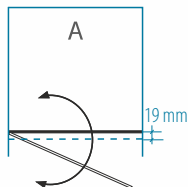

Dušo durys nišoms IEVA

KAIRĖJE PUSĖJE
MONTUOJAMOS DURYS

DĒŠINĒJE PUSĖJE
MONTUOJAMOS DURYS