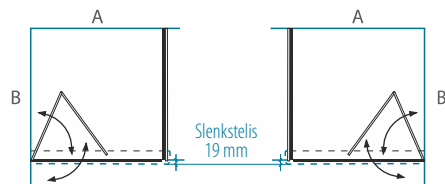

KAIRĖJE PUSĖJE MONTUOJAMOS DURYS

DEŠINĖJE PUSĖJE MONTUOJAMOS DURYS

NAUJIENA

DUŠO KABINA	A (mm)	B (mm)	KABINOS AUKŠTIS (mm)	Blizgus profilis | 6 mm saugus grūdintas stiklas		
				Skaidrus	Tamsintas rusvai, pilkai	Satin
80x80	775-788	775-788	1900	789 €	819 €	849 €
90x90	875-888	875-888		809 €	839 €	869 €
100x100	975-988	975-988		829 €	859 €	889 €
Nestandartiniai pasirinkti matmenys intervale 700... 1000 x 700...1200 mm				899 €	929 €	959 €

- Keičiant aukštį, taikomas 15% antkainis. Maksimalus aukštis - 2100 mm.
- Užsakydami gaminį nurodykite dešinėje ar kairėje pusėje bus montuojamos durys.
- Maksimalus leistinas varčios plotis 1000 mm. Stabili sienelė gali būti iki 1200 mm pločio.
- Dušo kabinos durys padalintos į 2 lygias dalis.
- Dušo kabina SANDRA gaminama tik su apvalia rankenėle.
- Galime pagaminti dušo kabiną SANDRA su auksine furnitūra. Toks gaminys pabrangsta 129 €.
- Galime pagaminti dušo kabiną SANDRA su juoda furnitūra. Toks gaminys pabrangsta 239 €.