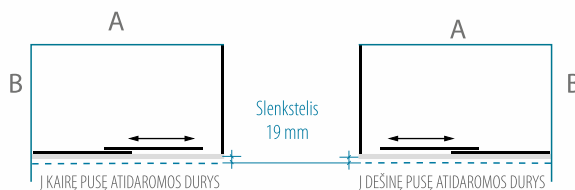

Dušo kabina MILDA