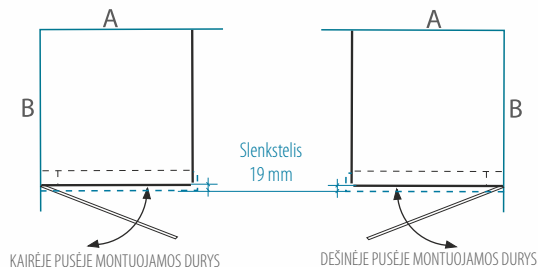

DUŠO KABINA	A (mm)	B (mm)	KABINOS AUKŠTIS (mm)	6 mm saugus grūdintas stiklas		
				Skaidrus	Tamsintas rusvai, pilkai	Raštinis, satin, šišila, melsvas, žalsvas
80x80	779-784	779-784	1900	639 €	669 €	699 €
90x90	879-884	879-884		659 €	689 €	719 €
Nestandartiniai pasirinkti matmenys intervale 700... 1100 x 700... 1100 mm				739 €	769 €	799 €

- Keičiant aukštį, taikomas 15 % atkainis. Maksimalus aukštis - 2100 mm.
- Užsakydami kabiną, būtina nurodykite, kairėje ar dešinėje pusėje, bus montuojamos durys
- Panašūs gaminiai: NORA (44 psl.), KRISTINA(30 psl.).