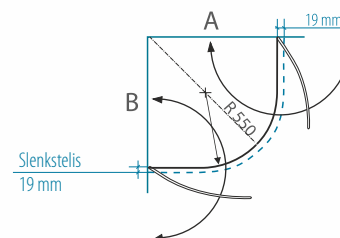

Šiose nuotraukose kabinos durų stiklai padalinti į lygias dalis

Dušo kabina KATARINA

1. Su SATIN stiklu
2. Su SECRET STIKLU
3. Su spalvotais profiliais
4. Su ornamentu

DUŠO KABINA	A (mm)	B (mm)	KABINOS AUKŠTIS (mm)	Blizgus profilis 6 mm saugus grūdintas stiklas		
				Skaidrus	Tamsintas rusvai, pilkai	Satin
80x80	775-788	775-788	1900	539 €	-	719 €
90x90	875-888	875-888		539 €	589 €	719 €
100x100	975-988	975-988		589 €	-	-
90x90	877-890	877-890	2000	559 €	NAUJIENA: speciali kaina!	