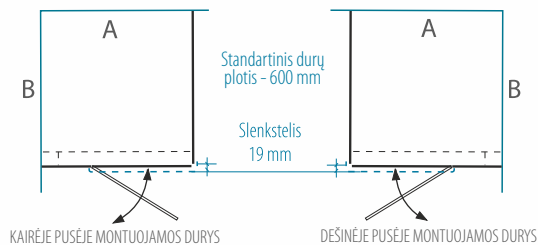

DUŠO KABINA	A (mm)	B (mm)	KABINOS AUKŠTIS (mm)	6 mm saugus grūdintas stiklas		
				Skaidrus	Tamsintas rusvai, pilkai	Raštinis, satin, šišila, melsvas, žalsvas
80x80	779-784	779-784	1900	719 €	749 €	779 €
90x90	879-884	879-884		739 €	769 €	799 €
100x100	979-984	979-984		759 €	789 €	819 €
Nestandartiniai pasirinkti matmenys intervale 700... 1100 x 700... 1100 mm				809 €	839 €	869 €

- Keičiant aukštį, taikomas 15 % atkainis. Maksimalus aukštis - 2100 mm.
- Užsakydami kabiną, būtina nurodykite, kairėje ar dešinėje pusėje, bus montuojamos durys
- Panašūs gaminiai: NORA PLUS(44 psl.), KARINA(29 psl.), NINA PLUS(56 psl.).