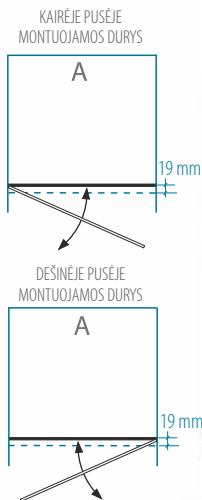

Dušo durys GUNDA

DUŠO SIENELĖ	A (mm)	SIENELĖS AUKŠTIS (mm)	6 mm saugus grūdintas stiklas		
			Skaidrus	Tamsintas rusvai, pilkai	Raštinis, satin, šinšila, melšvas, žalsvas
60	579-603	1900	399 €	419 €	439 €
70	697-703		409 €	429 €	449 €
80	797-803		419 €	439 €	459 €
90	897-903		429 €	449 €	469 €
Nestandartiniai pasirinkti matmenys intervale 500... 796 mm			459 €	479 €	499 €
Nestandartiniai pasirinkti matmenys intervale 804... 1000 mm			489 €	509 €	529 €

■

- Keičiant aukštį, taikomas 15% antkainis. Maksimalus aukštis – 2100 mm.
- Užsakydami sienelę būtina nurodykite dešinėje ar kairėje pusėje bus montuojamos durys.
- Panašūs gaminiai: GRETA (35 psl.), IEVA(46 psl.).