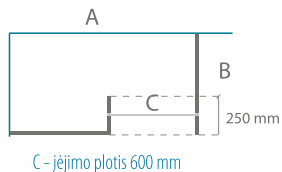

Dušo kabina BONA