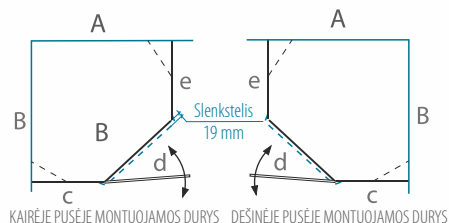

KAIRĖJE PUSĖJE MONTUOJAMOS DURYS

DEŠINĖJE PUSĖJE MONTUOJAMOS DURYS

Standartinis durų plotis - 600 mm

Dušo durys su sieniele IRMA

Dušo kabina NIDA

DUŠO KABINA	A (mm)	B (mm)	c (mm)	d (mm)	e (mm)
80x80	783-788	783-788	450	480	450
90x90	883-888	883-888	450	620	450
100x100	983-988	983-988	550	620	450