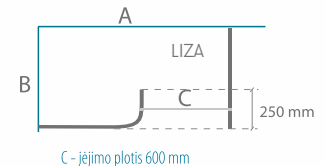

DĖMESIO!

Visos sienelės gali būti tvirtinamos kampiniu laikikliu, kaip parodyta šioje nuotraukoje. Šį laikiklį naudojame sienelėms iki 1000 mm pločio.

Sienelės skiriasi tvirtinimo būdu prie sienos.

- Standartinis dušo sienelių DORA, EMA ir DIJA aukštis - 2000 mm.
- Keičiant aukštį taikomas 15% atkainis.
- Sienelės iki 1100 mm pločio gaminamos iš 6 mm saugaus grūdinto stiklo, o platesnės – iš 8 mm saugaus grūdinto stiklo.
- Raštinis, šinšila, žalsvas ir melsvas stiklas gali būti tik 6 mm storio, tad platesnių matmenų sienelių nei 110 mm iš šio tipo stiklo negaminame.
- Keičiant aukštį iki 1000 x 2250, sienelę gaminame iš 6 mm stiklo. Taikomas 15% atkainis.
- Keičiant aukštį nuo 1100 x 2250 mm, sienelę gaminame iš 8 mm stiklo. Dėl aukščio ir stiklo storio, taikomas 25% atkainis.
- Jei pageidautumėte standartinių matmenų ir aukščio sienelės iš 8 mm storio stiklo, taikytume 15% atkainį.
- Komplektuojamas viršutinio laikiklio ilgis 1000 mm.
- Jeigu reikalingas kito ilgio laikiklis, būtina nurodyti užsakant.
- Dušo sienelės komplektuojamos be slenkstelio.

NAUJIENA

Dušo sienelė **LIZA**

GABP00/EU/... nestandartiniai pasirinkti matmenys intervale 1221... 2000 mm

DUŠO SIENELE	A (mm)	B (mm)	ĮJIMO PLOTIS (mm)	SIENELES AUKSTIS (mm)	6 mm saugus grūdintas stiklas
					Skaidrus
150x90	1479-1481	879-88	600	1900	599 €
Nestandartinė su šonine sienele	1479-1481	1800...1000	600		649 €