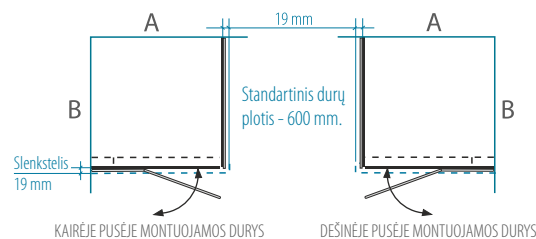

DUŠO KABINA	A (mm)	B (mm)	KABINOS AUKŠTIS (mm)	Blizgus profilis | 6 mm saugus grūdintas stiklas		
				Skaidrus	Tamsintas rusvai, pilkai	Satin
80x80	775-788	775-788	1900	539 €	569 €	599 €
90x90	875-888	875-888		559 €	589 €	619 €
100x100	975-988	975-988		579 €	599 €	629 €
Nestandartiniai pasirinkti matmenys intervale 700... 1000 x 700...1000 mm				649 €	679 €	709 €

- Keičiant aukštį, taikomas 15% antkainis. Maksimalus aukštis - 2250 mm.
- Dušo kabinos KARINA duris galite montuoti tiek dešinėje, tiek kairėje pusėje (išskyrus kabinas satin stiklu, bei kabinas su *secret* juosta).
- Užsakydami kabiną satin stiklu arba su *secret* juosta, būtinai nurodykite dešinėje ar kairėje pusėje bus montuojamos durys.
- Galime pagaminti KARINĄ su juoda RAL furnitūra. Toks gaminyš pabrangsta 239 €.
- Panašūs gaminiai NORA PLIUS (44 psl.), VITA PLIUS (51 psl.), NINA PLIUS (56 psl.).