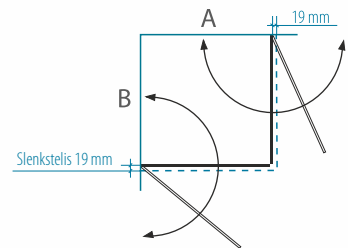

DUŠO KABINA	A (mm)	B (mm)	KABINOS AUKŠTIS (mm)	Blizgus profilis | 6 mm saugus grūdintas stiklas		
				Skaidrus	Tamsintas rusvai, pilkai	Satin
80x80	775-788	775-788	1900	469 €	499 €	529 €
90x90	875-888	875-888		489 €	519 €	549 €
100x100	975-988	975-988		509 €	539 €	569 €
Nestandartiniai pasirinkti matmenys intervale 700... 1000 x 700...1000 mm				569 €	599 €	629 €

90x90	875-888	875-888	2000	509€	NAUJIENA: speciali kaina!

- Keičiant aukštį, taikomas 15% antkainis. Maksimalus aukštis - 2250 mm.
- Dušo kabinos VIKTORIJA durys atidaromos tiek į išorę, tiek į kabinos vidų.
- Galime pagaminti VIKTORIJA su juoda RAL furnitūra. Toks gaminy pabrangsta 139 €.
- Į šią kabiną panaši dušo kabina LIEPA (43 psl.).