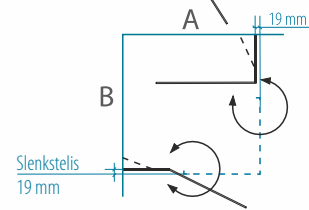

2. Standartinės 600 mm pločio durys ir stabili sienelė, kurios plotis priklauso nuo Jūsų pasirinktų dušo kabinos matmenų. Šiuo atveju, sulenkus dalis į kabinos vidų, jos prie sienelės nepriglus.