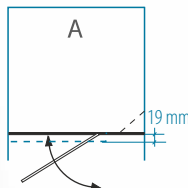

Standartinis durų
plotis - 600 mm

DUŠO SIENELĖ	REGULIAVIMO RIBOS A (mm)	SIENELĖS AUKŠTIS (mm)	6 mm saugus grūdintas stiklas		
			Skaidrus	Tamsintas rusvai, pilkai	Raštinis, satin, šinšila, melsvas, žalsvas
80	797-805	1900	459 €	479 €	499 €
90	897-905		469 €	489 €	509 €
100	997-1005		479 €	499 €	519 €
110	1097-1105		489 €	509 €	529 €
120	1197-1205		579 €	599 €	619 €
Nestandartiniai pasirinkti matmenys intervale 800... 1200 mm			539 €	559 €	579 €
Nestandartiniai pasirinkti matmenys intervale 1200... 1600 mm		629 €	649 €	669 €	

- Keičiant aukštį, taikoma 15% atkainis. Maksimalus aukštis – 2000 mm.
- Norėdami pakeisti durų atidarymo kryptį, montuojamas duris apverskite 180 kampų (išskyrus sieneles raštinis, šinšila, *satin* stiklu ar stiklu su *secret* juosta).
- Užsakydami sienele raštinis/šinšila/*satin*/*secret* stiklu, nurodykite dešinėje ar kairėje pusėje bus montuojamos durys.
- Gminių, platesnių nei 1200 mm, stabilios sieneles gamina iš 8 mm storio stiklo, o durys iš 6 mm.
- Panašūs gaminiai: GRETA PLUS (35 psl.), GUNDA PLUS (52 psl.), TINA PLUS (56 psl.).