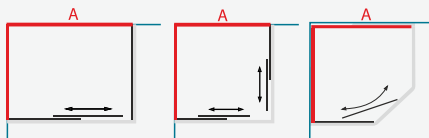

Dušo kabinų kolekcijos ERDVĖ BOKSAI

Papildomos sienelės dušo kabinoms VAIVA, LAIMA ir RASA