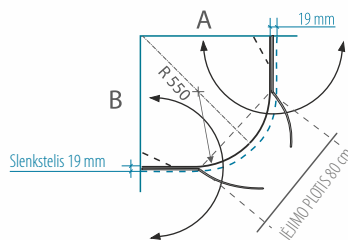

DUŠO KABINA	A (mm)	B (mm)	KABINOS AUKŠTIS (mm)	Blizgus profilis | 6 mm saugus grūdintas stiklas	
				Skaidrus	Tamsintas rusvai, pilkai
80x80	775-788	775-788	1900	629 €	659 €
90x90	875-888	875-888		649 €	679 €
100x100	975-988	975-988		669 €	699 €
Nestandartiniai pasirinkti matmenys intervale 700... 1000 x 700...1000 mm				739 €	769 €

- Dušo kabinos SONATA aukštis nekeičiamas.
- Dušo kabinos durys atidaromos tiek į išorę, tiek į kabinos vidų.
- Visuose dušo kabinos modeliuose įėjimo plotis 80 cm.
- Galime pagaminti SONATA su juoda RAL furnitūra. Toks gaminy pabrangsta 239 €.
- Dušo kabina 90 x 90 tinka ant dušo padėklo IGNAS.