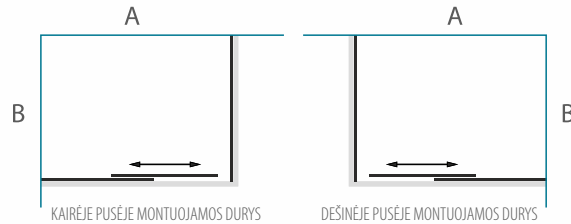

Dušo kabina LAIMA

DUŠO KABINA	A (mm)	B (mm)	ĮĖJIMO PLOTIS (mm)	KABINOS AUKŠTIS (mm)	Pilškai anoduotas aliuminio profilis		
					Tik 6 mm saugus grūdintas stiklas		
					Skaidrus	Tamsintas rusvai, pilkai	Raštinis, satin, šin-šila, melsvas, žalsvas
110x80	1085-1100	785-800	420	1935	429 €	459 €	489 €
120x80	1185-1200	785-800	460		439 €	469 €	499 €
130x80	1285-1300	785-800	550		449 €	479 €	509 €
Nestandartiniai pasirinkti matmenys intervale 800... 1200 x 800... 1200 mm					509 €	539 €	569 €

- Keičiant aukštį, taikomas 15% atkainis. Maksimalus aukštis - 2150 mm.
- Norėdami sukeisti ilgį ir plotį, montuojamą nesimetrišką dušo kabiną paprasčiausiai apverskite 180° kampu.