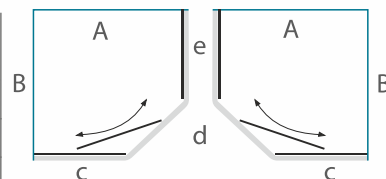

DUŠO KABINA	A (mm)	B (mm)	IĖJIMO PLOTIS (mm)	KABINOS AUKŠTIS (mm)	Pilkai anoduotas aliuminio profilis		
					Tik 6 mm saugus grūdintas stiklas		
					Skaidrus	Tamsintas rusvai, pilkai	Raštinis, satin, šin-šila, melsvas, žalsvas
90x70	885-900	685-700	480	1935	389 €	419 €	449 €
90x80	885-900	785-800	480		399 €	429 €	459 €
90x90	885-900	885-900	480		409 €	439 €	469 €
Nestandartiniai pasirinkti matmenys intervale 500... 900 x 500...900 mm					459 €	489 €	519 €
Nestandartiniai pasirinkti matmenys intervale 500... 1200 x 500...1200 mm					519 €	549 €	579 €

- Keičiant aukštį, taikomas 15% atkainis. Maksimalus aukštis - 2150 mm.
- Norėdami sukeisti ilgį ir plotį, montuojamą nesimetrišką dušo kabiną paprasčiausiai apverskite 180° kampu.
- Dušo kabinos VAIVA durų atidarymo kryptis parenkama montavimo metu.
- Durys atidaromos į platesnės nei 885mm sienelės pusę.
- Tinkama montuoti ant dušo padėklo SIMAS 90x90.