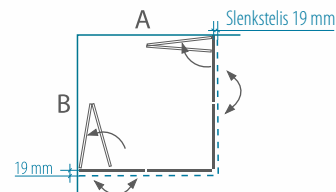

2. Standartinės 600 mm pločio durys ir stabili sienelė, kurios plotis priklauso nuo Jūsų pasirinktų dušo kabinos matmenų. Šiuo atveju, sulenkus dalis į kabinos vidų, jos išlįs iš kabinos ribų.

DUŠO KABINA	A (mm)	B (mm)	KABINOS AUKŠTIS (mm)	Blizgus profilis 6 mm saugus grūdintas stiklas		
				Skaidrus	Tamsintas rusvai, pilkai	Satin
80x80	775-788	775-788	1900	759 €	789 €	819 €
90x90	875-888	875-888		779 €	809 €	839 €
100x100	975-988	975-988		799 €	829 €	859 €
SIMO00/EU/... nestandartiniai pasirinkti matmenys intervale 700... 1000 x 700...1200 mm				869 €	899 €	929 €