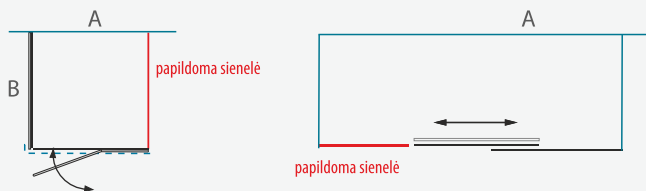

PAPILDOMA GALIMYBĖ

kolekcijų ELEGANCIJA, BERĖMĖ SLANKIOJI SISTEMA, SOFT CLOSE gaminiams!

Papildoma šoninė sienelė dušo kabinoms ir sienelėms

PASIRENKAMAS SIENELĖS PLOTIS NURODYTAME INTERVALE (mm)	SIENELĖS AUKŠTIS (mm)	Saugus 6 mm ir 8 mm grūdintas stiklas		
		Skaidrus	Tamsintas pilkai arba rudai	Raštinis, šinšila, žalsvas, melsvas, satin
600...1100 mm	2000	269 €	289 €	309 €

- Panaudoję papildomą šoninę sienelę, dviejų sienelių kabinas galite montuoti tiesiog prie sienos. Gaunama trijų sienelių dušo kabina su jėgimu iš šono.
- Nišose, panaudoję papildomą sienelę, galėsite padidinti dušo durų plotį.
- Maksimalus sienelės aukštis - 2250 mm.
- Keičiant aukštį, taikomas 15% antkainis.
- Raštinis, šinšilos, melsvas, žalsvas stiklas yra tik 6 mm storio. Todėl gaminiai, kuriuose konstrukciškai jau reikia naudoti 8 mm stiklą, su šia stiklo rūšimi negaminami.
- Papildomos sienelės SOFT sistemoms gaminamos iš 8 mm storio stiklo. Kaina atitinkamai padidėja 15 %.

Pavyzdžiui: