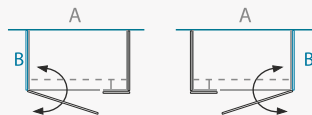

Dušo kabina ERIKA PLUS

ERIKA PLUS su vieneriomis durimis

KAIRĖJĖ PUSĖJĖ
MONTUOJAMOS DURYS

DEŠINĖJĖ PUSĖJĖ
MONTUOJAMOS DURYS

Standartinis durų plotis – 600 mm.