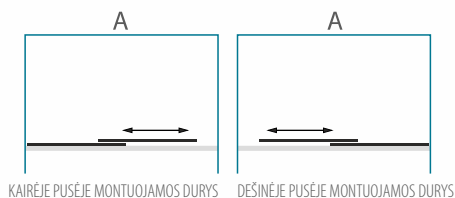

Dušo sienelė nišoms **SVAJA**

DUŠO SIENELĖ	A (mm)	ĮJIMO PLOTIS (mm)	SIENELĖS AUKŠTIS (mm)	Pilkai anoduotas aliuminio profilis		
				Tik 6 mm saugus grūdintas stiklas		
				Skaidrus	Tamsintas rusvai, pilkai	Raštinis, satin, šinšila, melsvas, žalsvas
100	990-1020	420	1935	339 €	369 €	399 €
110	1090-1120	460		349 €	379 €	409 €
120	1190-1220	550		359 €	389 €	419 €
130	1290-1320	580		369 €	399 €	429 €
140	1390-1420	650		379 €	409 €	439 €
Nestandartiniai pasirinkti matmenys intervale 1021... 1389 mm				409 €	439 €	469 €
Nestandartiniai pasirinkti matmenys intervale 1421... 1800 mm				459 €	489 €	519 €

- Keičiant aukštį, taikomas 15% atkainis. Maksimalus aukštis - 2150 mm.
- Norėdami sukeisti ilgį ir plotį, montuojamą nesimetrišką dušo sienelę paprasčiausiai apverskite 180° kampu.