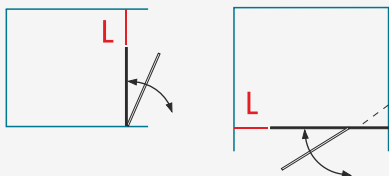

PASIRENKAMOS SIENELĖS PLOTIS nurodytame intervale (mm)	SIENELĖS AUKŠTIS (mm)	Saugus 6 mm grūdintas stiklas		
		Skaidrus	Tamsintas rusvai arba pilkai	Raštiniis, satin, šinšila, melsvas, žalsvas
600...1100	1900	259 €	289 €	319 €

- Keičiant aukštį, taikomas 15% atkainis. Maksimalus aukštis – 2100 mm.
- Panaudoję papildomą šoninę sienelę, dušo kabinas VITA PLUS ir VITA galite montuoti tiesiog prieš sienos. Gaunama trijų sienelių dušo kabina su įėjimu iš šono.

Dušo durims GUNDA ir GUNDA PLUS
(žr. xxx psl.)