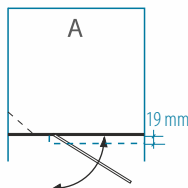

Dušo durys nišoms su sienele IEVA PLUS

KAIRĖJE PUSĖJE
MONTUOJAMOS DURYS

DĒŠINĒJE PUSĖJE
MONTUOJAMOS DURYS