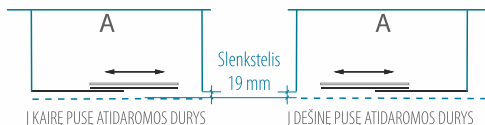

Dušo sienelė GABIJA