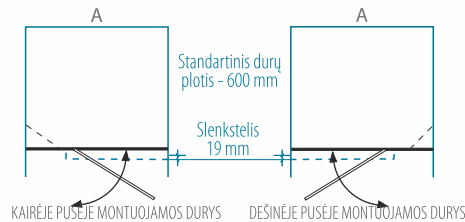

Dušo durys nišoms TINA PLIUS

DUŠO DURYS	REGULIAVIMO RIBOS A (mm)	DUŠO DURŲ AUKŠTIS (mm)	6 mm saugus grūdintas stiklas		
			Skaidrus	Tamsintas rusvai, pilkai	Raštinis, satin, šinšila, melsvas, žalsvas
80	797-805	2000	589 €	609 €	629 €
90	897-905		599 €	619 €	639 €
100	997-1005		609 €	629 €	649 €
110	1097-1105		619 €	639 €	659 €
120	1197-1205		719 €	739 €	759 €
Nestandartiniai pasirinkti matmenys intervale 800... 1200 mm			669 €	689 €	709 €
Nestandartiniai pasirinkti matmenys intervale 1200... 1600 mm		759 €	779 €	799 €	

- Keičiant aukštį, taikomas 15 % antkainis. Maksimalus aukštis - 2100 mm.
- Užsakydami kabina, būtina nurodykite dešinėje ar kairėje pusėje bus montuojamos durys.
- Gminių, platesnių nei 1200 mm, stabilios sienelės gaminamos iš 8 mm storio stiklo, o durys iš 6 mm.
- Raštinio, šinšila, melsvo ir žalsvo stiklo 8 mm storio nebūna. Todėl platesnių nei 1200 mm gminių, negaminame.
- Panašūs gaminiai: GUNDA PLIUS (52 psl.), GRETA PLIUS (35 psl.), IEVA PLIUS (45 psl.).