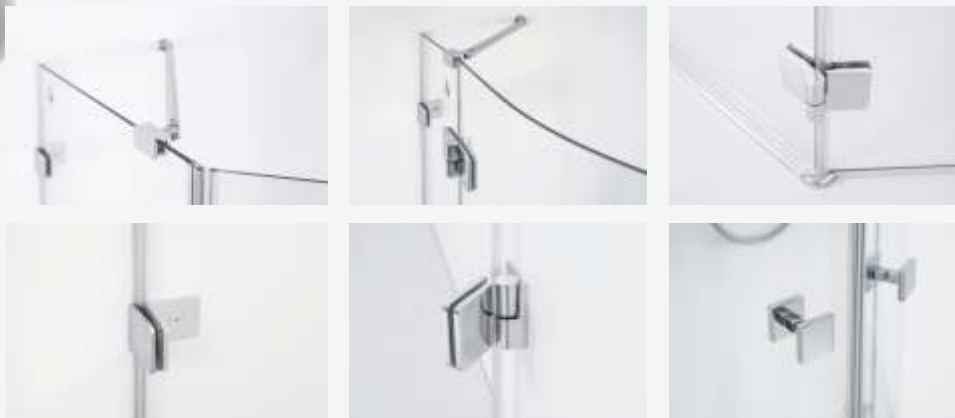

Berėmių dušo kabinų ir sienelių kolekcija **HARMONIJA**

Formų darna, minimalizmas ir elegancija – tokiais kriterijais vadovavosi dizaineriai kurdami šią kolekciją. Konstruktorių darbo vaisius – stabilumas, sandarumas ir patogumas.

Elegantiškumas yra santūrumo menas. Stačiakampės lankstų formos atkartoja grindų bei sienų plytelių formas vonios kambaryje ir sukuria vientisumo įspūdį. Skaidrios stiklo berėmės plokštumos tarsi pranyksta aplinkoje, leidamos vyrauti jūsų pasirinktoms sienų apdailos spalvoms, raštams ar interjero detalėms. Atvirumo ir privatumo pusiausvyros mėgėjai gali rinktis matinį stiklą ar papuošti kabiną ornamentika.

Pakilimo funkcija. Naujos dušo kabinų serijos lankstai atidarymo metu pakyla. Tai leidžia geriau užsandarinti dušo kabinos apačią: uždarius kabiną ar sienelę, duris prispaudžia prie jų apačios pritvirtinta apatinė sandarinimo tarpinė. Be to, pakylančių durų mechanizmas padeda lengviau uždaryti duris: lengvai stumtelėjus, jos pačios užsidaro.

Sandaresnės vertikalios jungtys. Dušo kabinose ir sienelėse nereikia pjauti tarpinių, sandarinančių lankstų jungiamus stiklus. Tai sumažina tikimybę per pjūvius ar lankstų tarpus į išorę patekti vandeniui.

Stačiakampės formos. Lankstai patiks griežtesnių formų mėgėjams, taip pat pasitvirtins tuo atveju, jei kiti baldai ir įranga stovi smailesniu kampu.