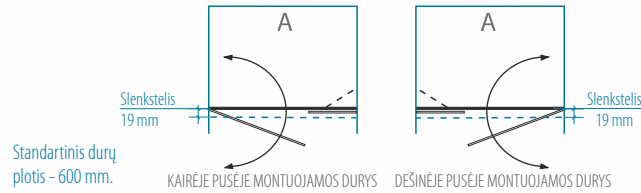

Dušo sienelė RITA