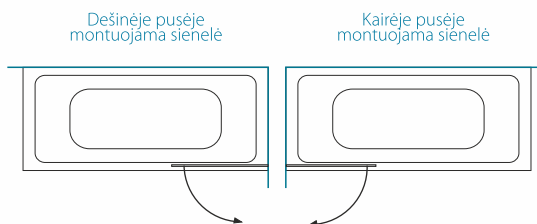

- Maksimalus aukštis - 2150 mm, plotis - 2200 mm.
- Keičiant aukštį, taikomas 15% atkainis.

Vonios sienelė BERTA

VONIOS SIENELĖS

Vonios sienelė GAJA

VONIOS SIENELE	SIENELES PLOTIS (mm)	SIENELES AUKSTIS (mm)	Blizgus profilis Saugus 6 mm grūdintas stiklas		
			Skaidrus	Tamsintas rusvai, pilkai	Raštinis, satin, šinšila, melsvas, žalsvas
70	699-702	1500	279 €	299 €	319 €
75	749-752		289 €	309 €	329 €
80	799-802		299 €	319 €	339 €
Nestandartiniai pasirinkti matmenys intervale 500... 1000 mm			369 €	389 €	409 €