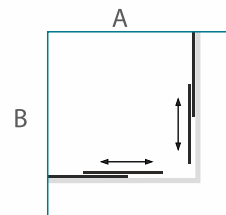

DUŠO KABINA	A (mm)	B (mm)	IĖJIMO PLOTIS (mm)	KABINOS AUKŠTIS (mm)	Pilkai anoduotas aliuminio profilis		
					Tik 6 mm saugus grūdintas stiklas		
					Skaidrus	Tamsintas rusvai, pilkai	Raštinis, satin, šin-šila, melsvas, žalsvas
80x80	785-800	785-800	435-450	1935	409 €	439 €	469 €
90x90	885-900	885-900	505-520		419 €	449 €	479 €
100x100	985-1000	985-1000	575-590		429 €	459 €	489 €
Nestandartiniai pasirinkti matmenys intervale 800... 1200 x 800...1200 mm					489 €	519 €	549 €

- Keičiant aukštį, taikomas 15% atkainis. Maksimalus aukštis - 2150 mm.
- Norėdami sukeisti ilgį ir plotį, montuojamą nesimetrišką dušo kabiną paprasčiausiai apverskite 180° kampu.