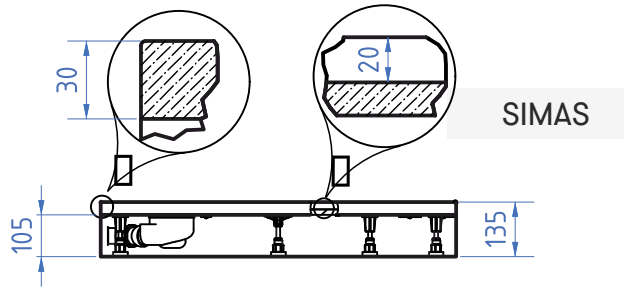

Padėklo matmenys (cm)	Padėklo aukštis (mm)	Baltas
90x90	135	239 €

- Padėklas susideda iš padėklo viršaus, kojelių, priekinės apdailos ir 90 mm sifono.
- Padėklo viršus pagamintas iš lieto akmens. Padėklo spindulys R 550.
- Ant šio padėklo gali būti montuojamos KATARINA, SONATA, JULIJA.

Lieta akmenis dušo padėklas **LINAS**

Padėklo matmenys (cm)	Padėklo aukštis (mm)	Baltas
120x80	135	329 €

- Padėklas susideda iš padėklo viršaus, kojelių, priekinės apdailos ir 90 mm sifono.
- Padėklo viršus pagamintas iš lieto akmens.