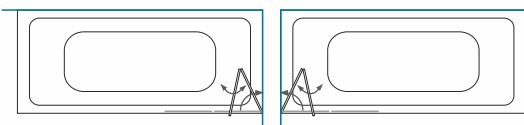

Vonios sienelė BERTA

Dešinėje pusėje
montuojama sienelė

Kairėje pusėje
montuojama sienelė

1.