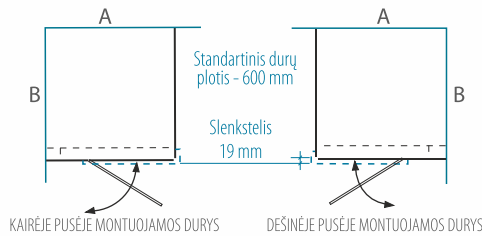

Dušo kabina NINA PLIUS