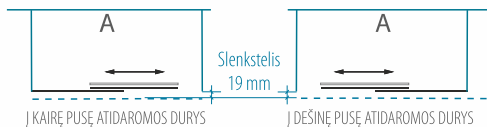

Dušo sienelė GABIJA SOFT