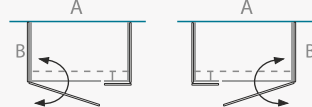

ERIKA su vieneriomis durimis

KAIRĖJĖ PUSĖJĖ
MONTUOJAMOS DURYS

DEŠINĖJĖ PUSĖJĖ
MONTUOJAMOS DURYS

Standartinis durų plotis – 600 mm.